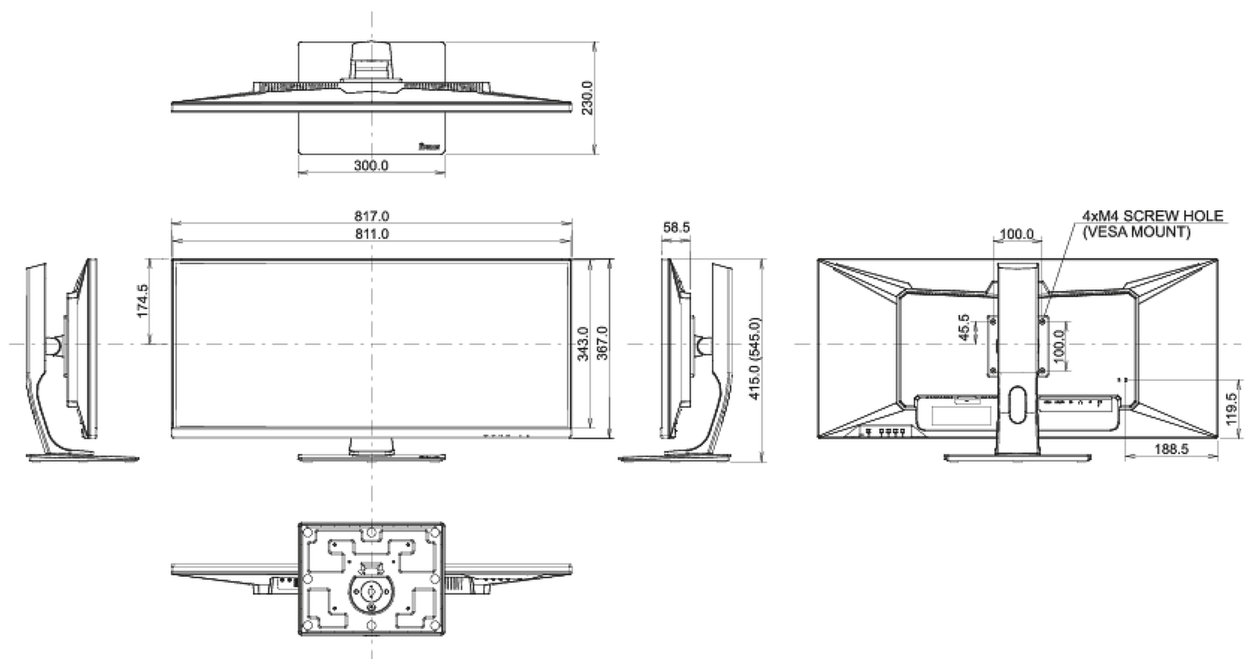

Крепления для кабелей

да

05 6.АКСЕССУАРЫ

Кабели

Питание, USB, HDMI, DP

Прочее

Краткое руководство по началу работы, Руководство по безопасности

06 POWER-MANAGEMENT

Блок питания

внутренний

Питание

AC 100 - 240V, 50/60Гц

Потребляемая мощность

43W стандарт, 0.5W ожидание, 0.5W отключено

07 СТАНДАРТЫ

Сертификаты

CE, TÜV-Bauart, EAC, VCCI-B, PSE, RoHS support, ErP, WEEE, REACH, UKCA

Класс энергоэффективности

A

REACH SVHC

свинца, превышает 0.1%

08 РАЗМЕР / ВЕС

Размер продукта Ш x В x Г

817 x 415 (545) x 230мм

Размер коробки Ш x В x Г

900 x 200 x 460мм

Вес (без упаковки)

9.5кг

Weight (without stand)

6.8кг

Вес (с упаковкой)

12.8кг

EAN код

4948570117147