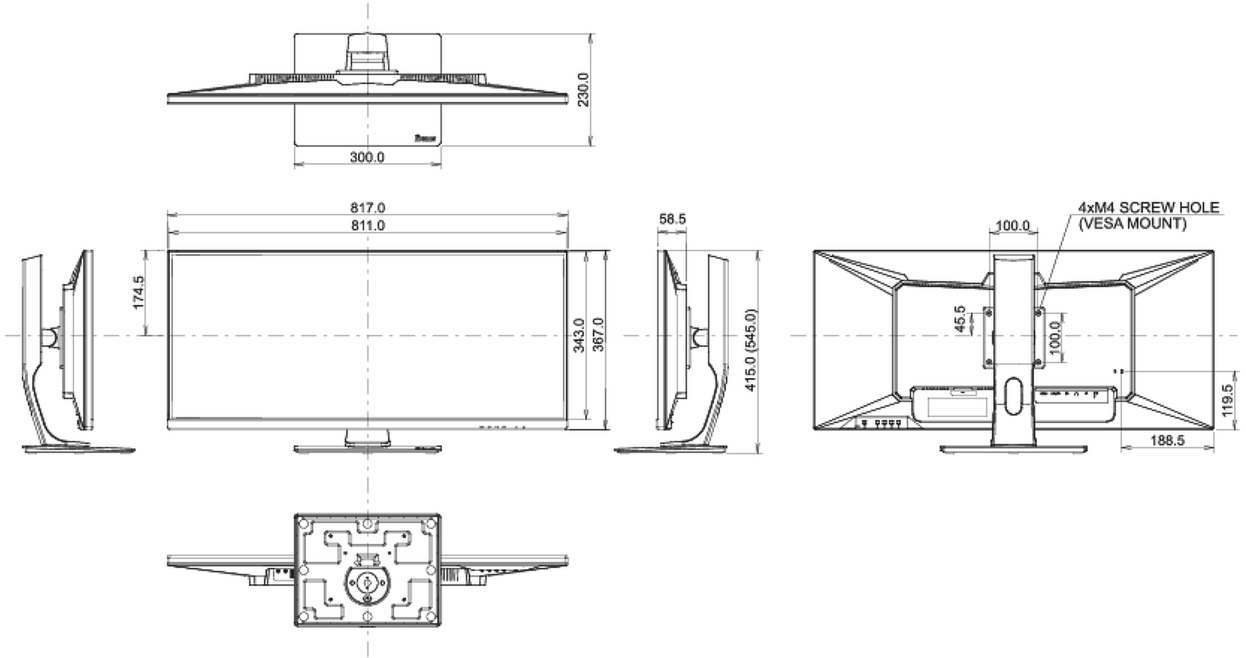

## 01 EKRAN ÖZELLİKLERİ

Diagonal	34", 86.7cm
Diyagonal	86.7cm
Panel	ADS-IPS, mat yüzey, haze 25%
Çözünürlük	3440 x 1440 @75Hz (4.9 megapixel UWQHD)
En boy oranı	21:9
Panel parlaklığı	400 cd/m <sup>2</sup>
Statik kontrast	1000:1
Gelişmiş kontrast	80M:1
Tepki süresi (GTG)	4ms
Görüntüleme Alanı	yatay/dikey: 178°/178°, sağ/sol: 89°/89°, yukarı/aşağı: 89°/89°
Renk desteği	(sRGB: 100%, NTSC: 74%)
Yatay Sync	30 - 115kHz
Görüntülenebilir alan G x Y	799.8 x 334.8mm, 31.5 x 13.2"
Piksel aralığı	0.233mm

## 04 MEKANİK

Yükseklik ayarı	130mm
Döner stand	90°; 45° sol; 45° sağ
Eğim açısı	22° yukarı; 3° aşağı
Kablo yönetim sistemi	evet

## 07 ÖLÇÜLER / AĞIRLIK

Ürün boyutları G x Y x D	817 x 415 (545) x 230mm
Kutu boyutları G x Y x D	900 x 200 x 460mm
Ağırlık (kutu hariç)	9.5kg
Ağırlık (standsız)	6.8kg
Ağırlık (kutu ile birlikte)	12.8kg
EAN kodu	4948570117147