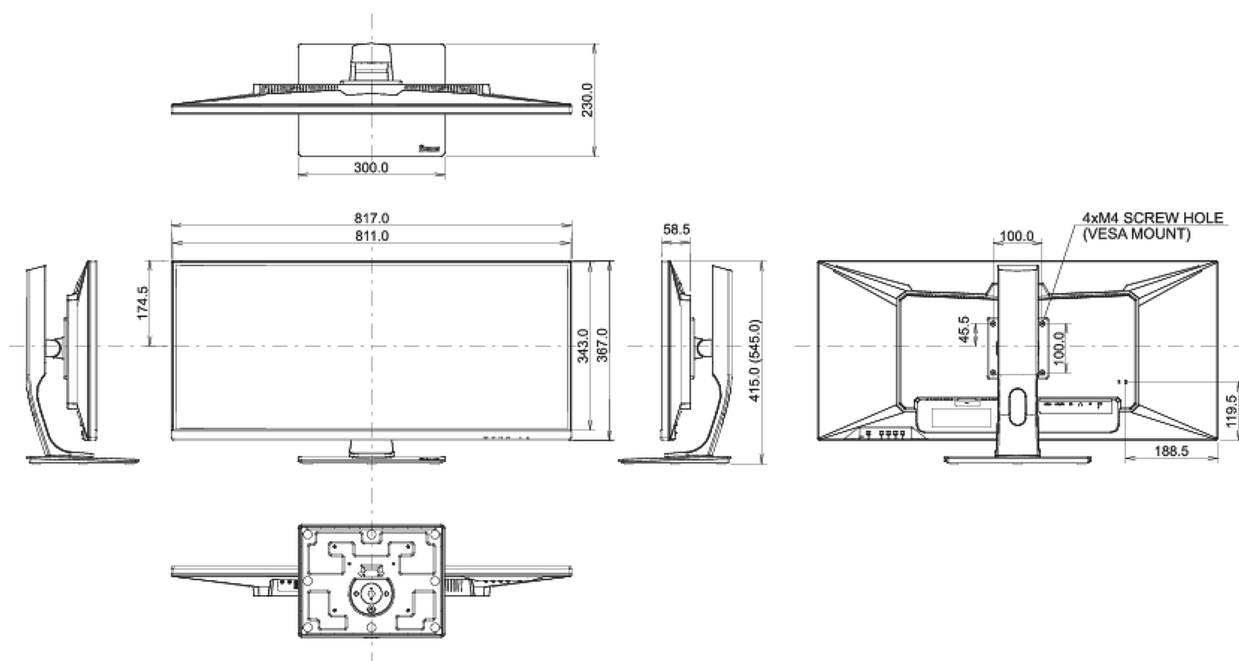

Крепления для кабелей

да

05 6.АКСЕССУАРЫ

Кабели

Питание, USB, HDMI, DP

Прочее

Краткое руководство по началу работы, Руководство по безопасности

06 POWER-MANAGEMENT

Блок питания

внутренний

Питание

AC 100 - 240V, 50/60Гц

Потребляемая мощность

43W стандарт, 0.5W ожидание, 0.5W отключено

07 СТАНДАРТЫ

Сертификаты

CE, TÜV-Bauart, EAC, VCCI-B, PSE, RoHS support, ErP, WEEE, REACH, UKCA

Класс энергоэффективности

A

REACH SVHC

свинца, превышает 0.1%

08 РАЗМЕР / ВЕС

Размер продукта Ш x В x Г

817 x 415 (545) x 230мм

Размер коробки Ш x В x Г

900 x 200 x 460мм

Вес (без упаковки)

9.5кг

Weight (without stand)

6.8кг

Вес (с упаковкой)

12.8кг

EAN код

4948570117147