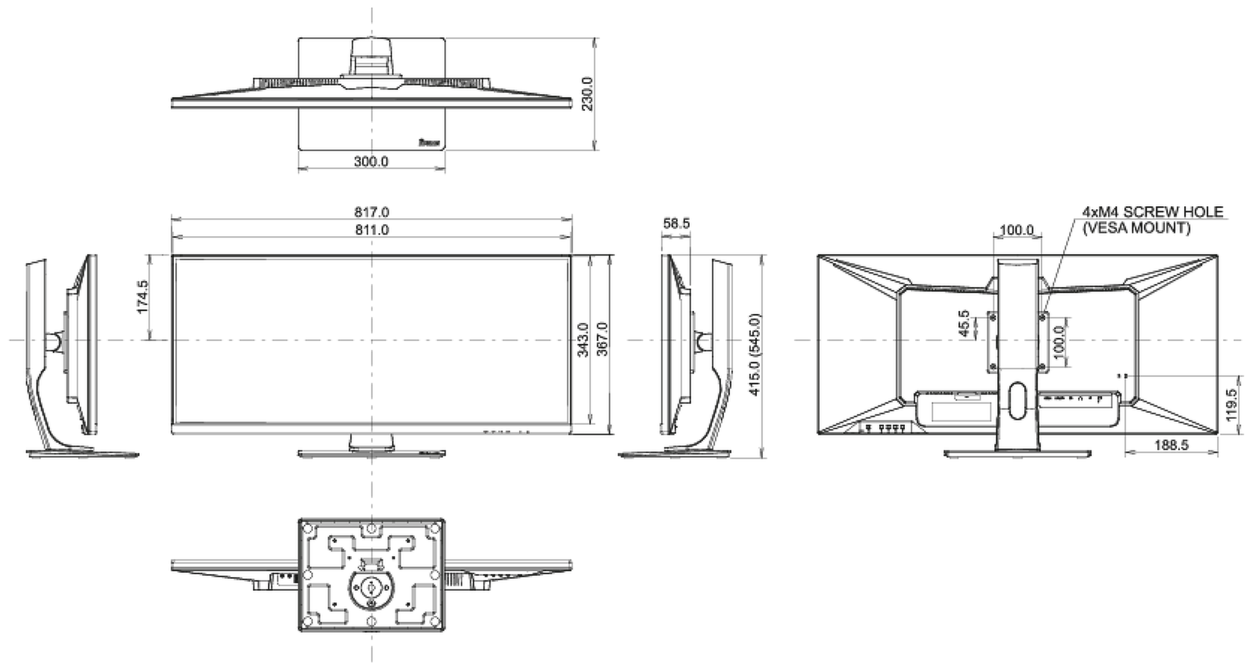

REACH SVHC	meer dan 0.1%: Lood
------------	---------------------

08 AFMETINGEN / GEWICHT

Product afmetingen B x H x D	817 x 415 (545) x 230mm
------------------------------	-------------------------

Doos afmetingen B x H x D	900 x 200 x 460mm
---------------------------	-------------------

Gewicht (zonder doos)	9.5kg
-----------------------	-------

Gewicht (zonder voet)	6.8kg
-----------------------	-------

Gewicht (inclusief doos)	12.8kg
--------------------------	--------

EAN code	4948570117147
----------	---------------