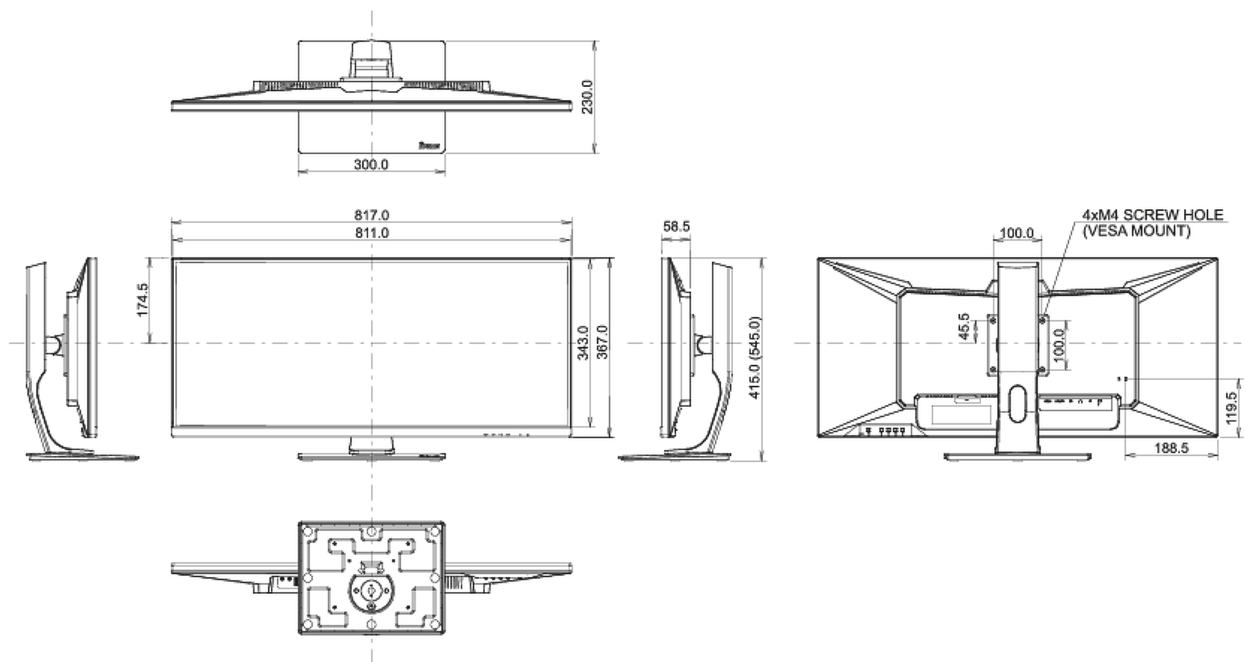

04 MECCANICA

Regolazione posizione display	altezza, swivel, tilt
Regolazione altezza	130mm
Snodo	90°; 45° sinistra; 45° destro
Angolo di inclinazione	22° alto; 3° giù
Montaggio VESA	100 x 100mm
Passaggio cavi	si

Prodotti dimensioni L x H x P	817 x 415 (545) x 230mm
Box dimensioni L x H x P	900 x 200 x 460mm
Peso (netto)	9.5kg
Peso (senza supporto)	6.8kg
Peso (lordo)	12.8kg
EAN code	4948570117147

Tutti i marchi e i marchi registrati citati. E & O E. Specifiche soggette a modifiche senza preavviso. Tutti i display LCD è conforme alla norma ISO-9241-307:2008 in connessione con difetti dei pixel.