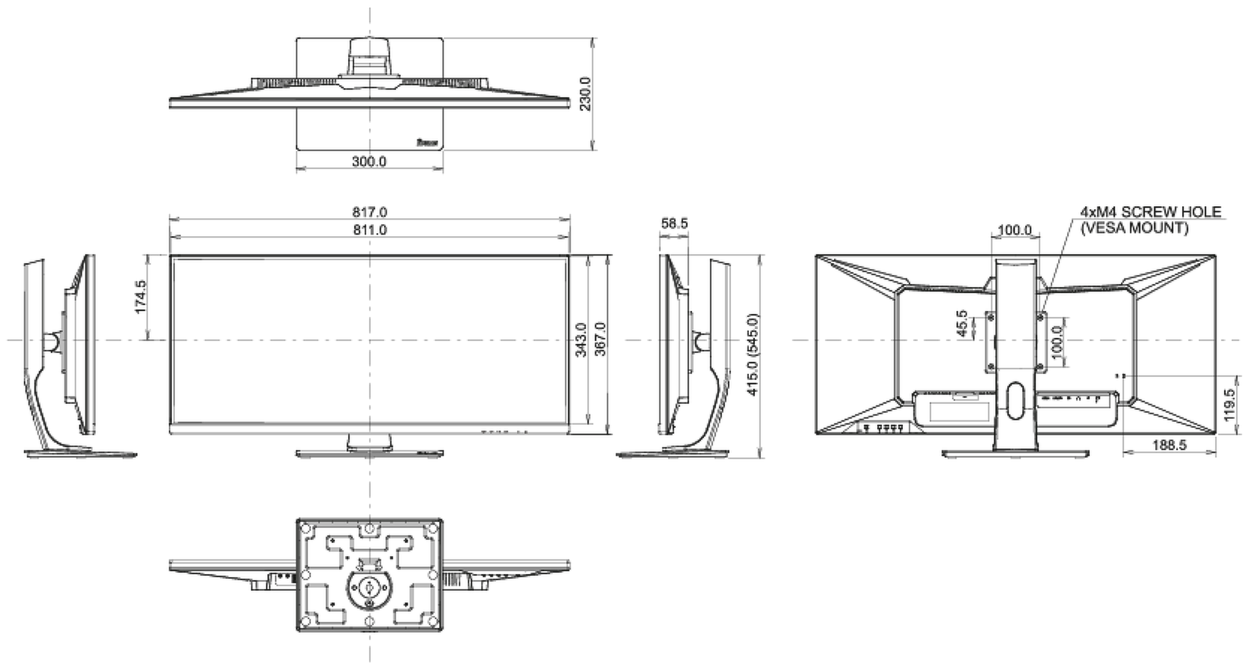

01 KIJELZŐ JELLEMZŐI

Átló	34", 86.7cm
Panel	ADS-IPS, matt felület, haze 25%
Natív felbontás	3440 x 1440 @75Hz (4.9 megapixel UWQHD)
Képarány	21:9
Fényerő	400 cd/m ²
Statikus kontraszt	1000:1
Speciális kontraszt	80M:1
Válaszidő (GTG)	4ms
Látótér	horizontális/vertikális: 178°/178°, jobb/bal: 89°/89°, fel/le: 89°/89°
Szín támogatás	16.7mln 8bit (sRGB: 100%, NTSC: 74%)
Horizontális szinkronizálás	30 - 115kHz
Látható terület Sz x M	799.8 x 334.8mm, 31.5 x 13.2"
Pixel magasság	0.233mm
Szín	matt, fekete

04 MECHANIKUS

Kijelző helyzetének beállításai	magasság, forgatható, billenthető
Magasság beállítása	130mm
Forgó állvány	90°; 45° bal; 45° jobb
Hajlásszög	22° fel; 3° le
VESA állvány	100 x 100mm

Kábelkezelő rendszer	igen
----------------------	------

Termék méretei Sz x H x M	817 x 415 (545) x 230mm
Doboz méretei Sz x H x M	900 x 200 x 460mm
Súly (doboz nélkül)	9.5kg
Weight (without stand)	6.8kg
Súly (dobozzal)	12.8kg
EAN kód	4948570117147

All trademarks and registered trademarks acknowledged. E & O E. Specification subject to change without notice. All LCD's comply with ISO-9241-307:2008 in connection with pixel defects.