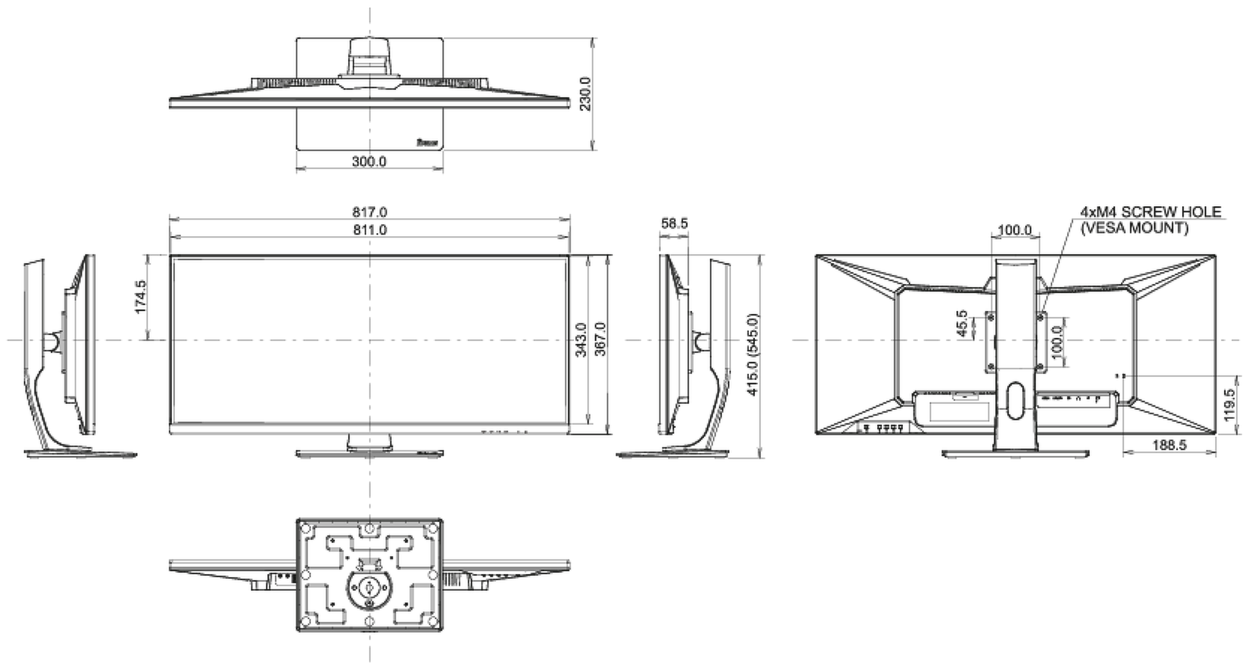

Toutes les marques nommées sur ce site sont des marques déposées. iiyama ne pourra être tenu responsable d'éventuelles erreurs ou omissions contenues sur ce site. Tous les écrans LCD iiyama sont conformes à la norme ISO-9241-307:2008 pour ce qui concerne les défauts de pixel.

© IIYAMA CORPORATION. ALL RIGHTS RESERVED