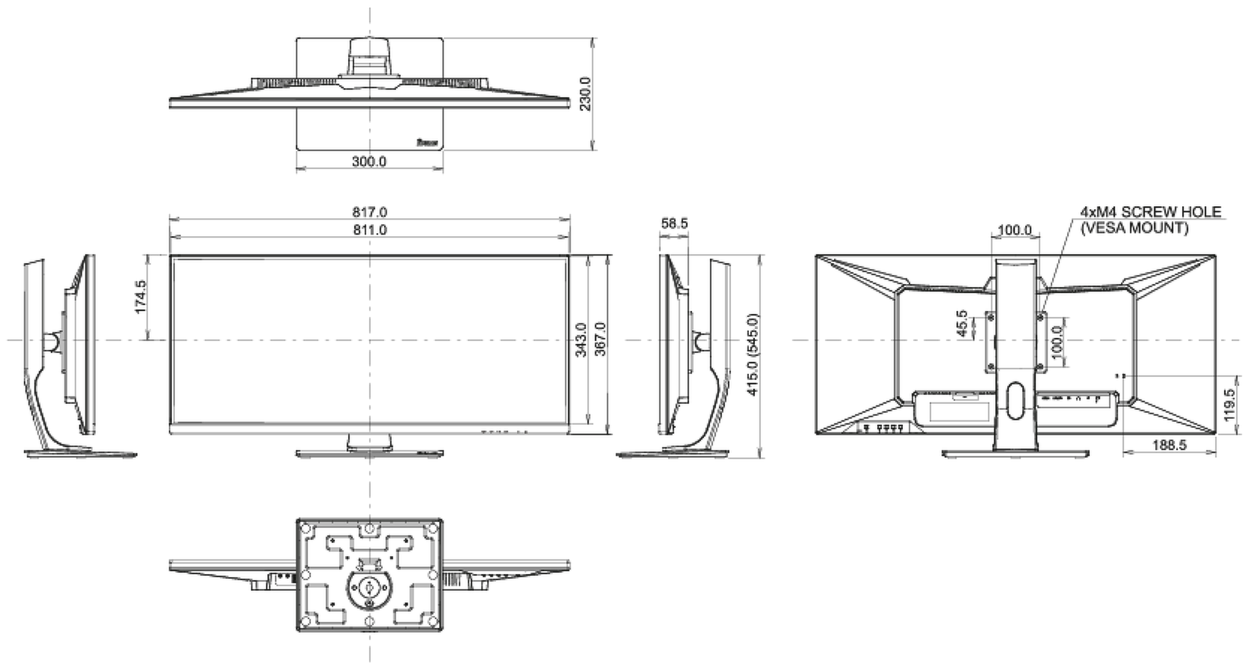

## 04 ASPECTOS MECÁNICOS

Soporte de altura regulable	altura, giro, inclinación
Ajuste de altura	130mm
Soporte giratorio	90°; 45° izquierdo; 45° derecho
Ángulo de inclinación	22° arriba; 3° abajo

Montaje VESA	100 x 100mm
Sistema de gestión de cables	si

## 08 DIMENSIONES / PESO

Producto dimensiones W x H x D	817 x 415 (545) x 230mm
Dimensiones de la caja (ancho x alto x fondo)	900 x 200 x 460mm
Peso (sin caja)	9.5kg
Peso (sin soporte)	6.8kg
Peso (con caja)	12.8kg
Código EAN	4948570117147