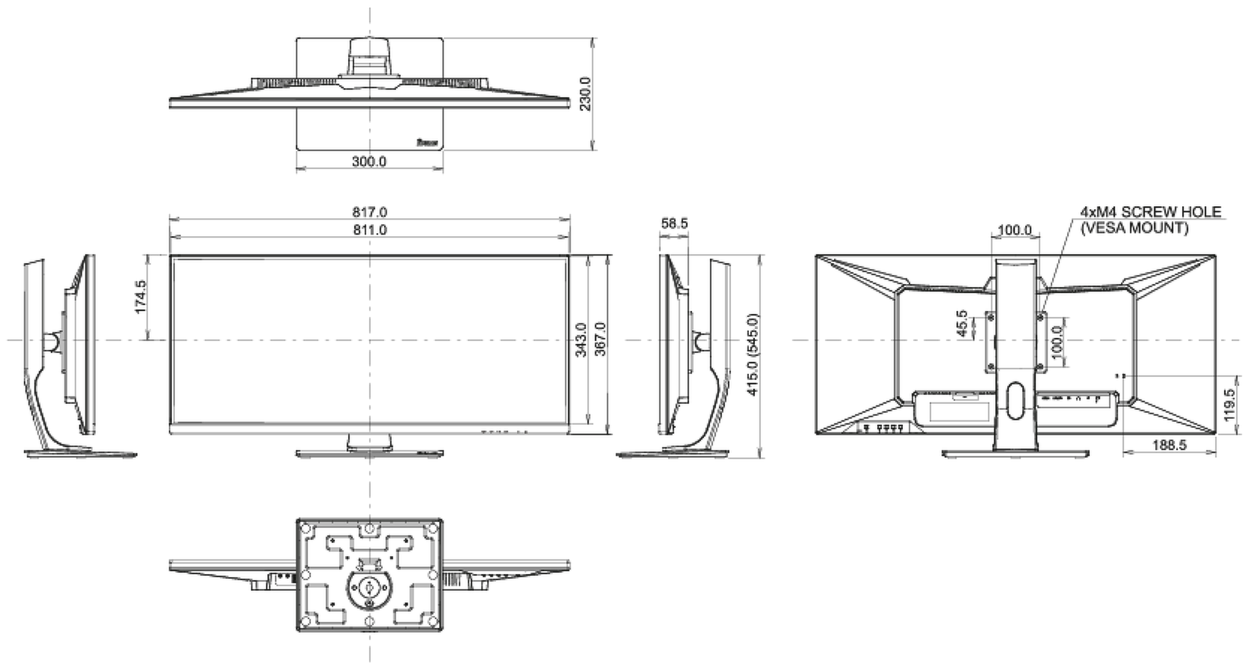

## 04 MECHANISCH

<b>Verstellmöglichkeiten</b>	Höhe, Swivel, Tilt
<b>Höhenverstellbar</b>	130mm
<b>Drehwinkel</b>	90°; 45° links; 45° rechts
<b>Neigungswinkel</b>	22° nach oben; 3° nach unten
<b>VESA Norm</b>	100 x 100mm

## 08 ABMESSUNGEN / GEWICHT

Produktabmessungen B x H x T	817 x 415 (545) x 230mm
Verpackungsabmessungen B x H x T	900 x 200 x 460mm
Gewicht (ohne Verpackung)	9.5kg
Gewicht (ohne Standfuß)	6.8kg
Gewicht (inkl. Verpackung)	12.8kg
EAN code	4948570117147