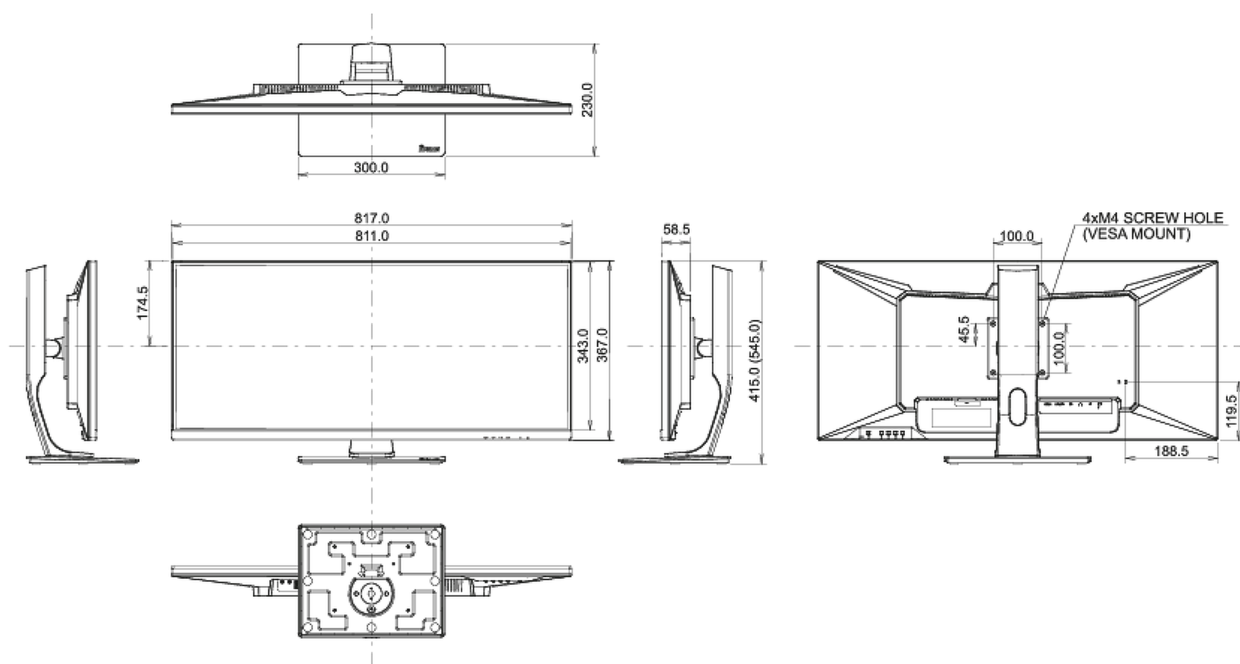

Крепления для кабелей

да

05 6. АКСЕССУАРЫ

Кабели

Питание, USB, HDMI, DP

Прочее

Краткое руководство по началу работы, Руководство по безопасности

06 POWER-MANAGEMENT

Блок питания

внутренний

Питание

AC 100 - 240V, 50/60Гц

Потребляемая мощность

43W стандарт, 0.5W ожидание, 0.5W отключено

07 СТАНДАРТЫ

Сертификаты

CE, TÜV-Bauart, EAC, VCCI-B, PSE, RoHS support, ErP, WEEE, REACH, UKCA

Класс энергоэффективности

A

REACH SVHC

свинца, превышает 0.1%

08 РАЗМЕР / ВЕС

Размер продукта Ш x В x Г

817 x 415 (545) x 230мм

Размер коробки Ш x В x Г

900 x 200 x 460мм

Вес (без упаковки)

9.5кг

Weight (without stand)

6.8кг

Вес (с упаковкой)

12.8кг

EAN код

4948570117147