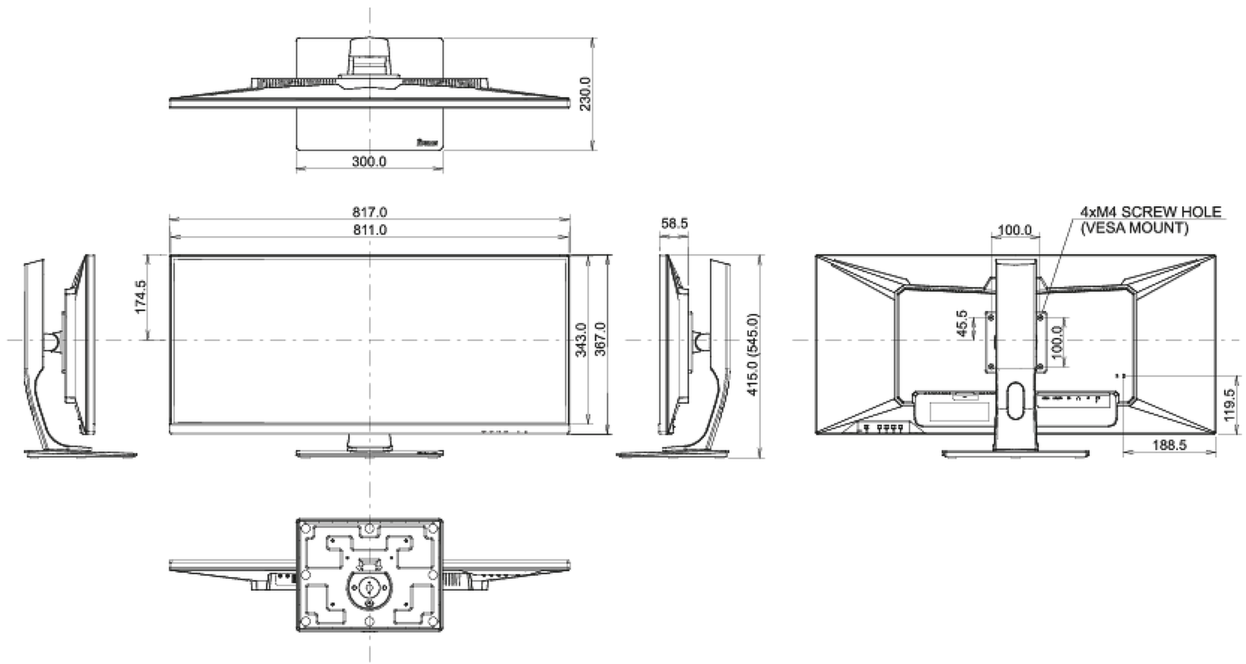

Energie efficiëntie klasse (Regulation (EU) 2017/1369)	G
--	---

REACH SVHC	meer dan 0.1%: Lood
------------	---------------------

08 AFMETINGEN / GEWICHT

Product afmetingen B x H x D	817 x 415 (545) x 230mm
------------------------------	-------------------------

Doos afmetingen B x H x D	900 x 200 x 460mm
---------------------------	-------------------

Gewicht (zonder doos)	9.5kg
-----------------------	-------

Gewicht (zonder voet)	6.8kg
-----------------------	-------

Gewicht (inclusief doos)	12.8kg
--------------------------	--------

EAN code	4948570117147
----------	---------------

Alle handelsmerken zijn geregistreerd. Gegevens onder voorbehoud van zetfouten. Specificaties kunnen vooraf en zonder opgave van reden gewijzigd worden. Alle LCD-panels vallen onder ISO-9241-307:2008 inzake pixelfouten.