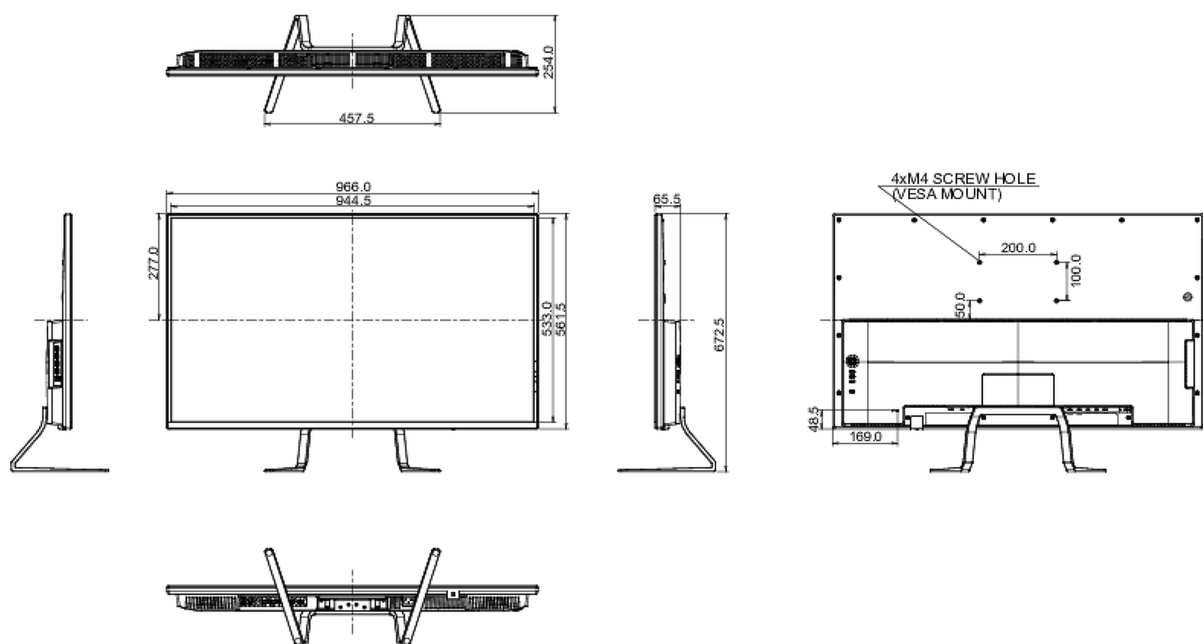

Диапазон температур хранения

- 20°C - +2°C

05 6. АКСЕССУАРЫ

Кабели

Питание, USB, HDMI, DP, IR-Extender

Прочее

Краткое руководство по началу работы, Руководство по безопасности

Пульт ДУ

да (батарейки в комплекте)

06 POWER-MANAGEMENT

Блок питания

внутренний

Питание

AC 100 - 240V, 50/60Гц

Потребляемая мощность

80W стандарт, 0.5W ожидание, 0.5W отключено

07 СТАНДАРТЫ

Сертификаты

CE, TÜV-Bauart, EAC, RoHS support, ErP, WEEE, REACH

Класс энергоэффективности

B

REACH SVHC

свинца, превышает 0.1%

08 РАЗМЕР / ВЕС

Размер продукта Ш x В x Г

966 x 672.5 x 254.0

Размер коробки Ш x В x Г

1070 x 322 x 793

Вес (без упаковки)

12.5кг

EAN код

4948570117321