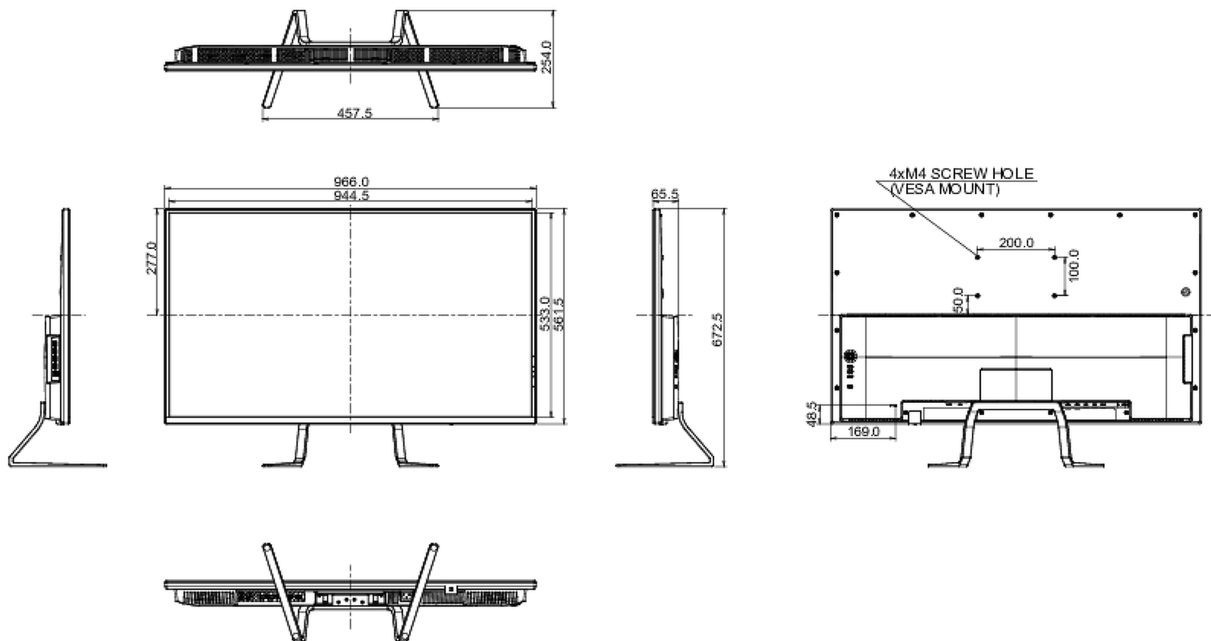

Opslagruimte temperatuur

- 20°C - %2°C

05 INBEGREPEN ACCESSOIRES

Kabels

Stroom, USB, HDMI, DP, IR-Extender

Overige

Quick guide handleiding, veiligheidsinstructies

Afstandsbediening

ja (inclusief batterijen)

06 POWER-MANAGEMENT

Voeding

intern

Stroomvoorziening

AC 100 - 240V, 50/60Hz

Energieverbruik

80W typisch, 0.5W stand by, 0.5W uit modus

07 DUURZAAMHEID

Richtlijnen

CE, TÜV-Bauart, EAC, RoHS support, ErP, WEEE, REACH

REACH SVHC

meer dan 0.1%: Lood

08 AFMETINGEN / GEWICHT

Product afmetingen B x H x D

966 x 672.5 x 254.0

Doos afmetingen B x H x D

1070 x 322 x 793mm

Gewicht (zonder doos)

12.5kg

EAN code

4948570117321