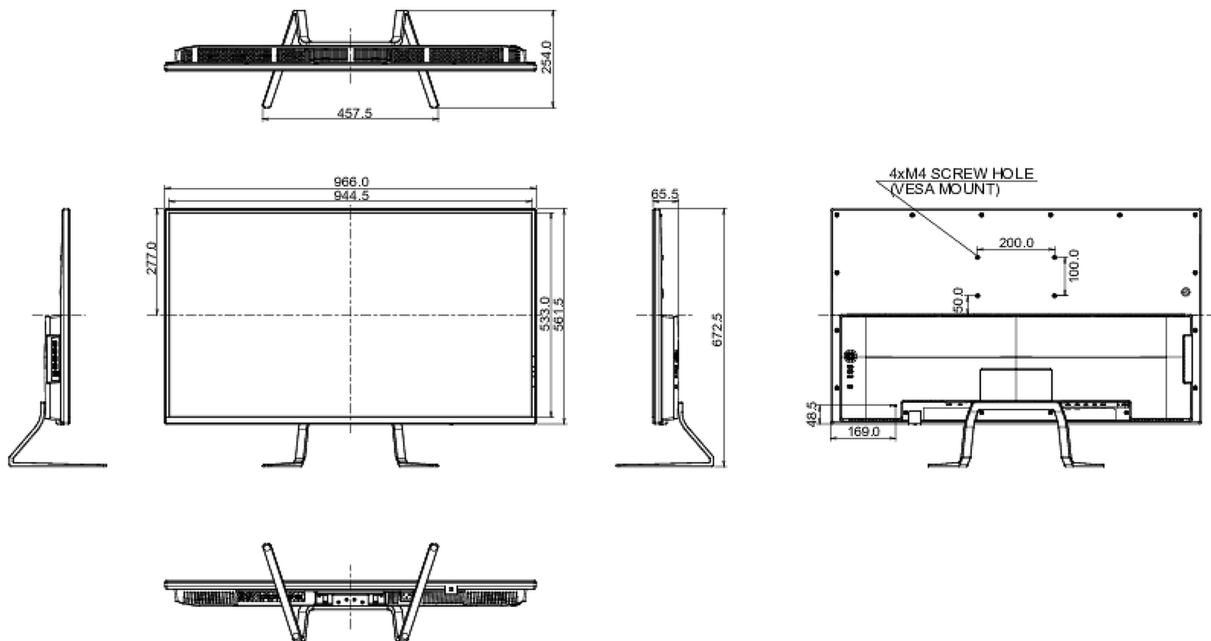

07 SOSTENIBILITA'

Norme	CE, TÜV-Bauart, EAC, RoHS support, ErP, WEEE, REACH
REACH SVHC	sopra 0.1%: Piombo

08 DIMENSIONI / PESO

Prodotti dimensioni L x H x P	966 x 672.5 x 254mm
Box dimensioni L x H x P	1070 x 322 x 793mm
Peso (netto)	12.5kg
EAN code	4948570117321