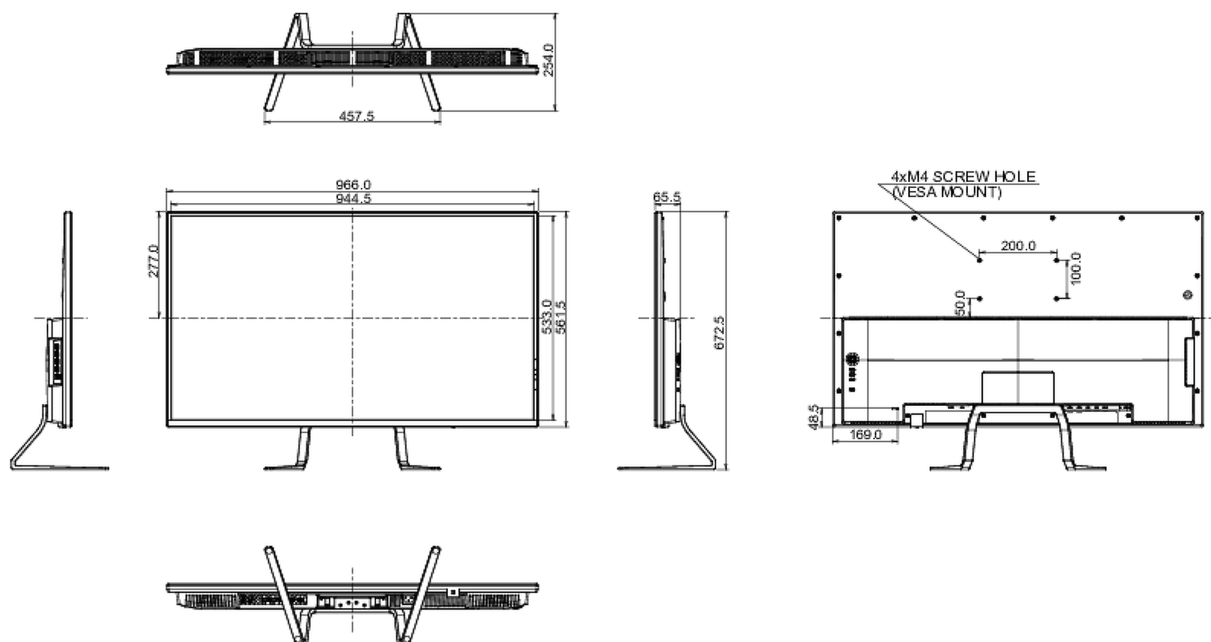

07 SOSTENIBILITA'

Norme	CE, TÜV-Bauart, EAC, RoHS support, ErP, WEEE, REACH
REACH SVHC	sopra 0.1%: Piombo

08 DIMENSIONI / PESO

Prodotti dimensioni L x H x P	966 x 672.5 x 254mm
Box dimensioni L x H x P	1070 x 322 x 793mm
Peso (netto)	12.5kg
EAN code	4948570117321