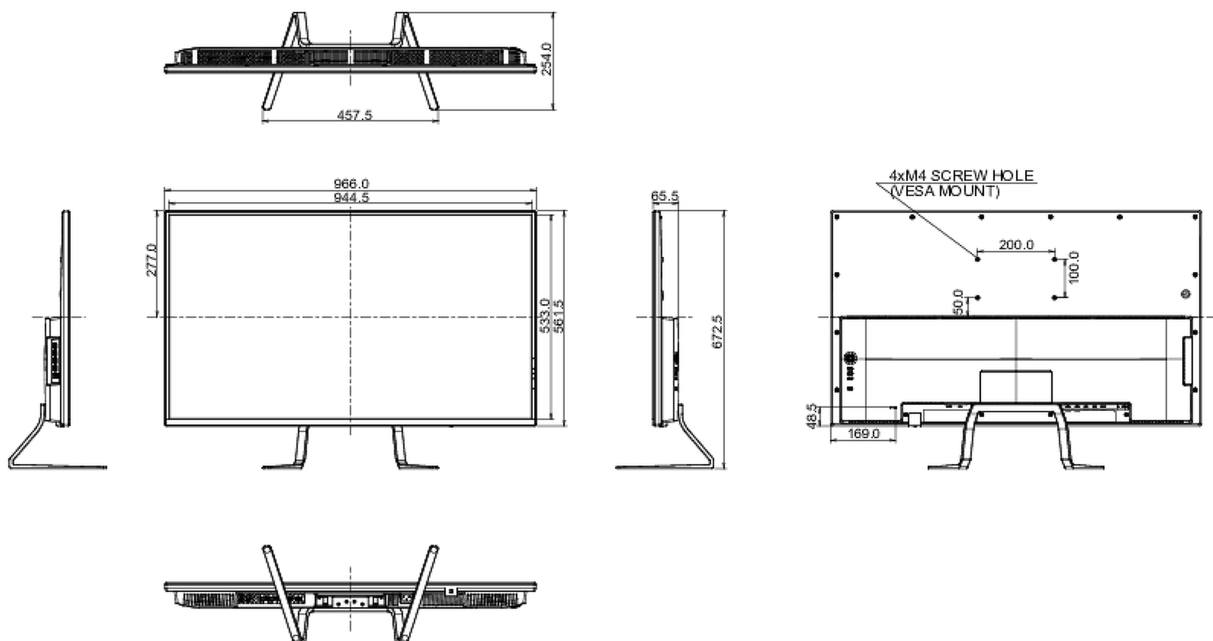

## 08 DIMENSIONES / PESO

|   |                     |
|---|---------------------|
| Producto dimensiones W x H x D                | 966 x 672.5 x 254mm |
| Dimensiones de la caja (ancho x alto x fondo) | 1070 x 322 x 793mm  |
| Peso (sin caja)                               | 12.5kg              |
| Código EAN                                    | 4948570117321       |