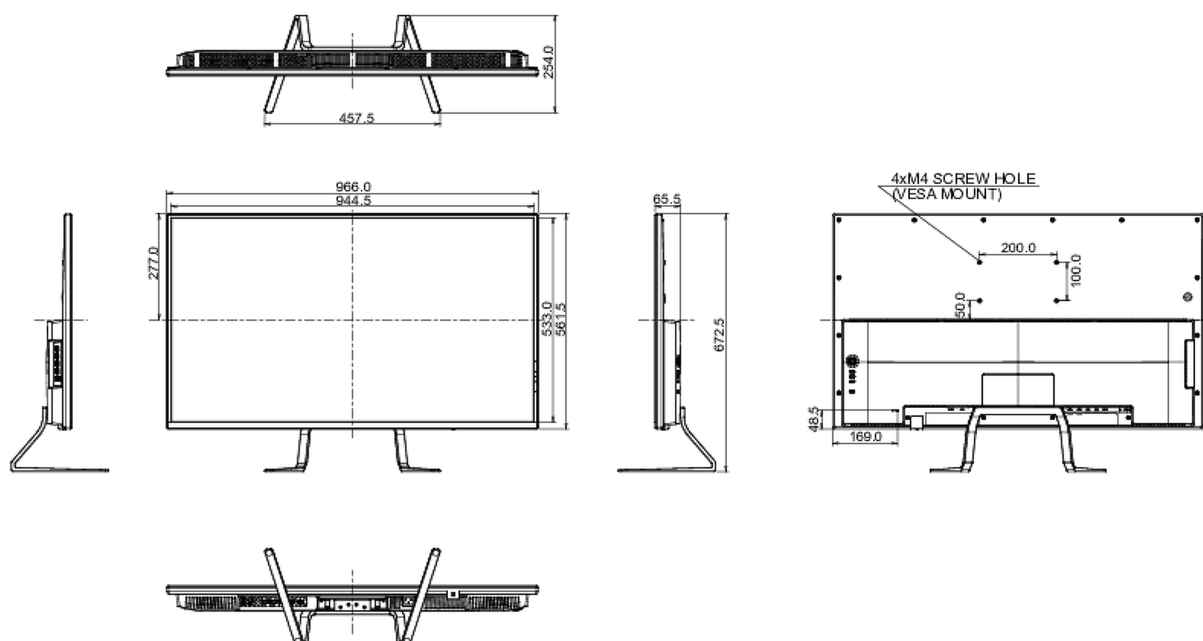

Класс энергоэффективности

B

REACH SVHC

свинца, превышает 0.1%

08 РАЗМЕР / ВЕС

Размер продукта Ш x В x Г

966 x 672.5 x 254.0

Размер коробки Ш x В x Г

1070 x 322 x 793

Вес (без упаковки)

12.5кг

EAN код

4948570117321

Все товарные знаки и торговые марки являются собственностью их владельцев и они защищены. Ошибки и изменения допускаются. Спецификации могут быть изменены без уведомления. Все LCD мониторы соответствуют стандарту ISO-9241-307:2008 по политике битых пикселей.