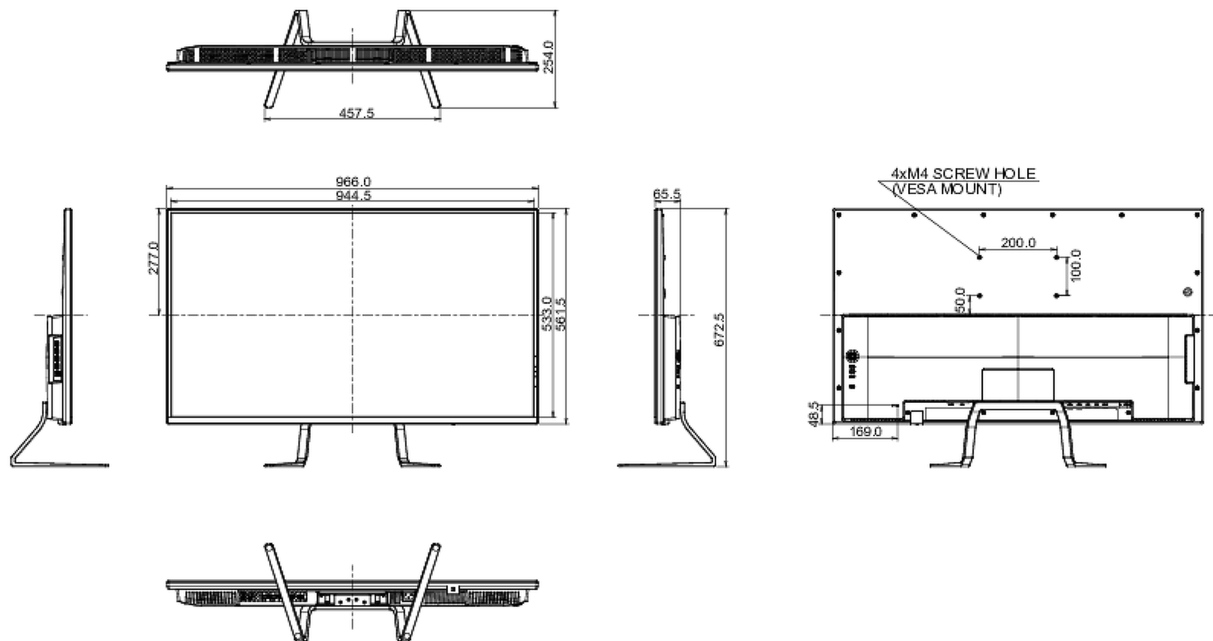

Opslagruimte temperatuur

- 20°C - %2°C

05 INBEGREPEN ACCESSOIRES

Kabels

Stroom, USB, HDMI, DP, IR-Extender

Overige

Quick guide handleiding, veiligheidsinstructies

Afstandsbediening

ja (inclusief batterijen)

06 POWER-MANAGEMENT

Voeding

intern

Stroomvoorziening

AC 100 - 240V, 50/60Hz

Energieverbruik

80W typisch, 0.5W stand by, 0.5W uit modus

07 DUURZAAMHEID

Richtlijnen

CE, TÜV-Bauart, EAC, RoHS support, ErP, WEEE, REACH

REACH SVHC

meer dan 0.1%: Lood

08 AFMETINGEN / GEWICHT

Product afmetingen B x H x D

966 x 672.5 x 254.0

Doos afmetingen B x H x D

1070 x 322 x 793mm

Gewicht (zonder doos)

12.5kg

EAN code

4948570117321