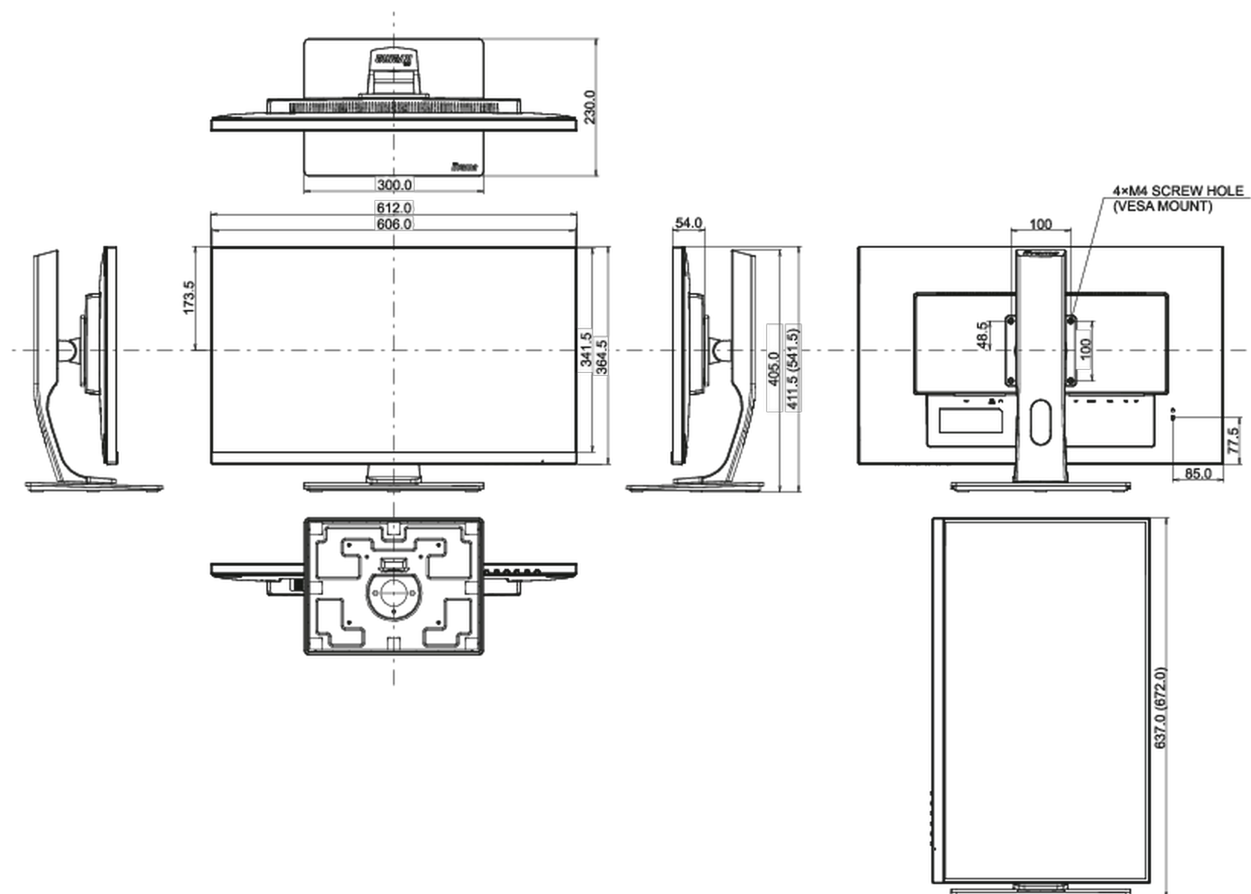

04 MEHANIČKI

Podešavanje položaja prikaza	visina, okret (rotacija), okretanje, nagib
Podešavanje visine	130mm
Rotacija (PIVOT funkcija)	90°
Okretno postolje	90°; 45° levo; 45° desno
Ugao nagiba	22° gore; 5° dole

VESA montiranje	100 x 100mm
Opseg radne temperature	5°C - 35°C

05 UKLJUČENI DODACI

Kablovi	Strujni kabl, USB, HDMI
Ostalo	kratko uputstvo, bezbednosni vodič

06 UPRAVLJANJE NAPAJANJEM

Napajanje	interna
Potrošnja energije	% 1W tipično, 0.5W stand by, 0.5W isključen

Dimenzije proizvoda Š x V x D	612 x 397 (527) x 230 x 230 x %3mm
Dimenzije kutije Š x V x D	743 x 205 x 449mm
Težina (bez kutije)	6.8kg
EAN kod	4948570117208

All trademarks and registered trademarks acknowledged. E & O E. Specification subject to change without notice. All LCD's comply with ISO-9241-307:2008 in connection with pixel defects.