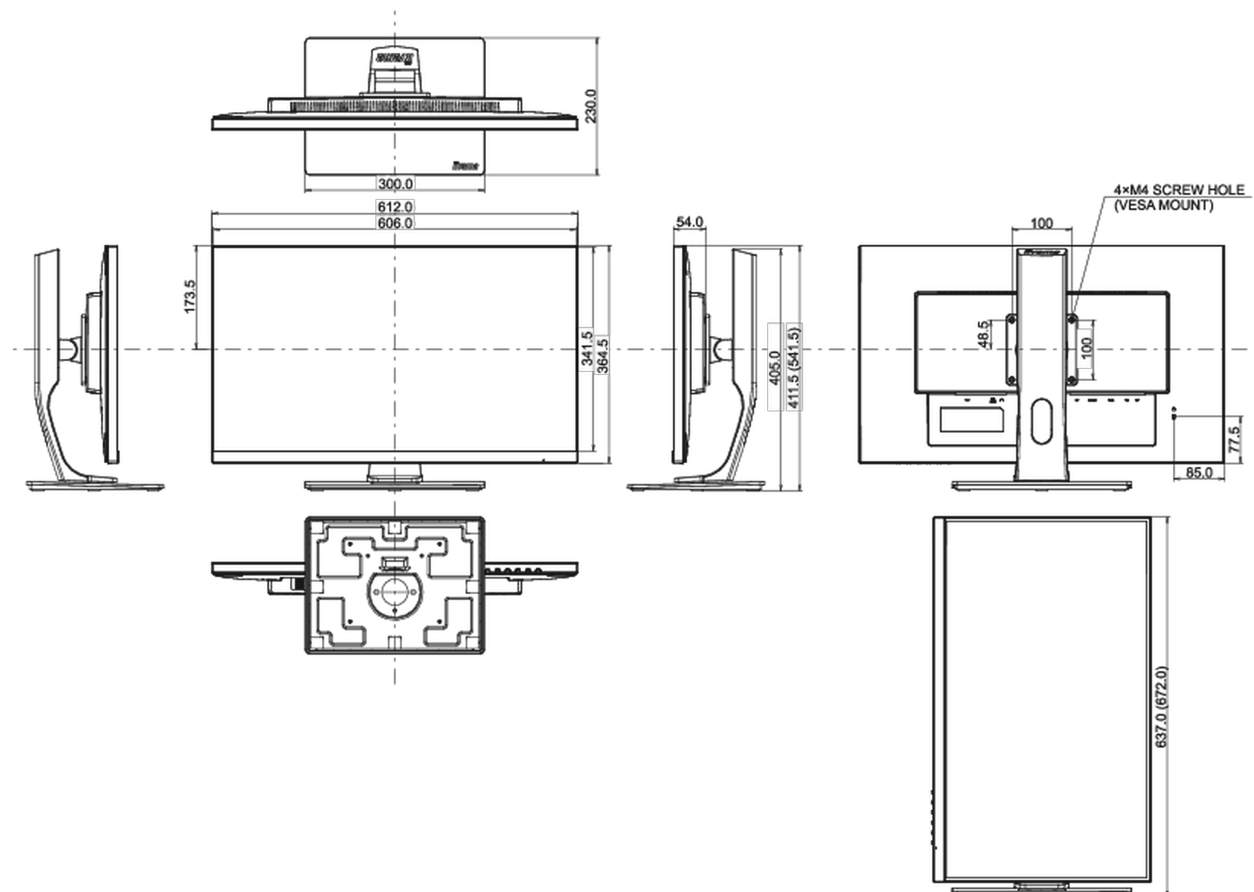

TCO Certified, CE, TÜV-GS, EAC, RoHS support, ErP, WEEE, EPEAT, REACH, ENERGY STAR®

Класс энергоэффективности

A+

REACH SVHC

свинца, превышает 0.1%

08 РАЗМЕР / ВЕС

Размер продукта Ш x В x Г

612 x 397 (527) x 230 x 230 x %3мм

Размер коробки Ш x В x Г

743 x 205 x 449мм

Вес (без упаковки)

6.8кг

EAN код

4948570117208

Все товарные знаки и торговые марки являются собственностью их владельцев и они защищены. Ошибки и изменения допускаются. Спецификации могут быть изменены без уведомления. Все LCD мониторы соответствуют стандарту ISO-9241-307:2008 по политике битых пикселей.