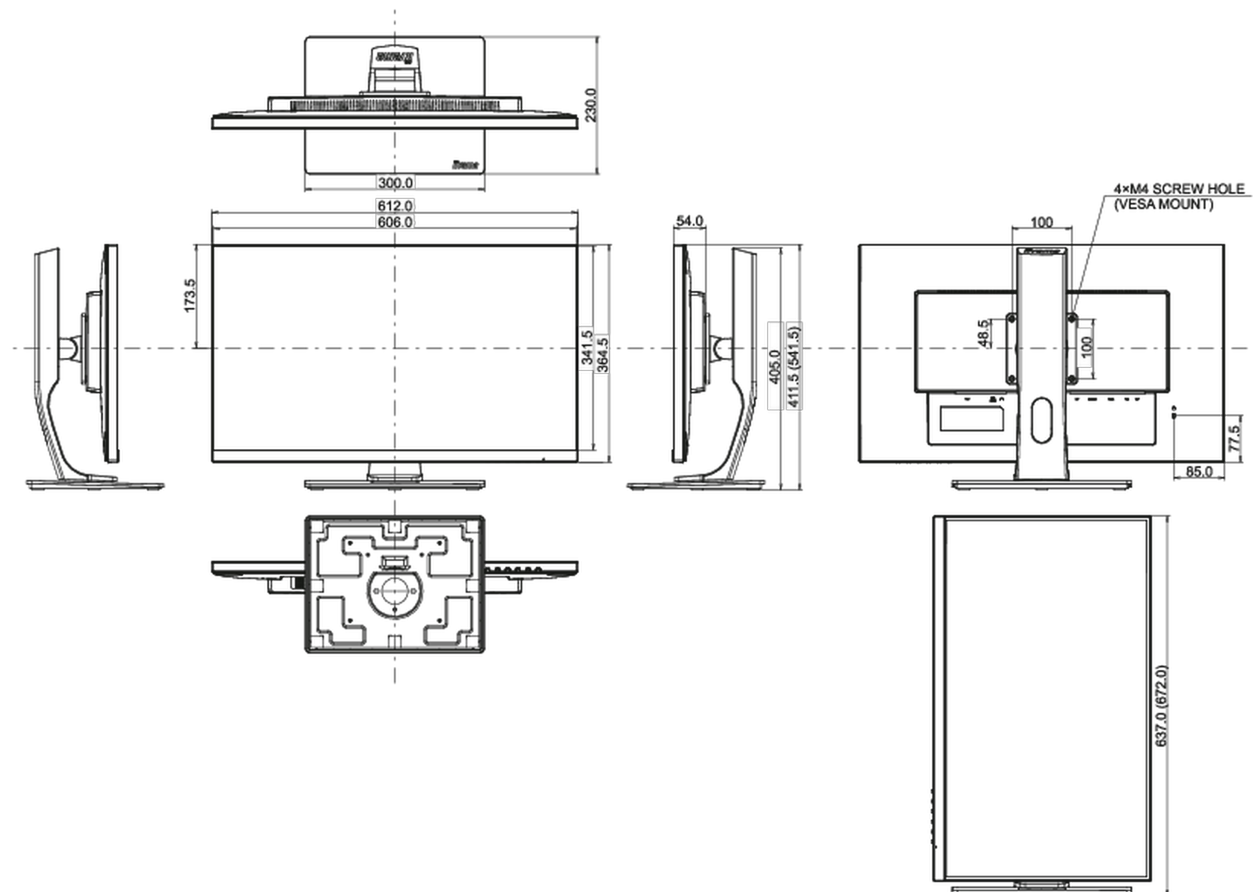

Bedrijfstemperatuur

5°C - 35°C

05 INBEGREPEN ACCESSOIRES

Kabels

Stroom, USB, HDMI

Overige

Quick guide handleiding, veiligheidsinstructies

06 POWER-MANAGEMENT

Voeding

intern

Stroomvoorziening

AC 100 - 240V, 50/60Hz

Energieverbruik

16.5W typisch, 0.5W stand by, 0.5W uit modus

07 DUURZAAMHEID

Richtlijnen

TCO Certified, CE, TÜV-GS, EAC, RoHS support, ErP, WEEE, EPEAT, REACH, ENERGY STAR®

Energie efficiëntie klasse (Regulation (EU) 2017/1369)

E

REACH SVHC

meer dan 0.1%: Lood

08 AFMETINGEN / GEWICHT

Product afmetingen B x H x D

612 x 397 (527) x 230 x 230 x %3mm

Doos afmetingen B x H x D

743 x 205 x 449mm

Gewicht (zonder doos)

6.8kg

EAN code

4948570117208