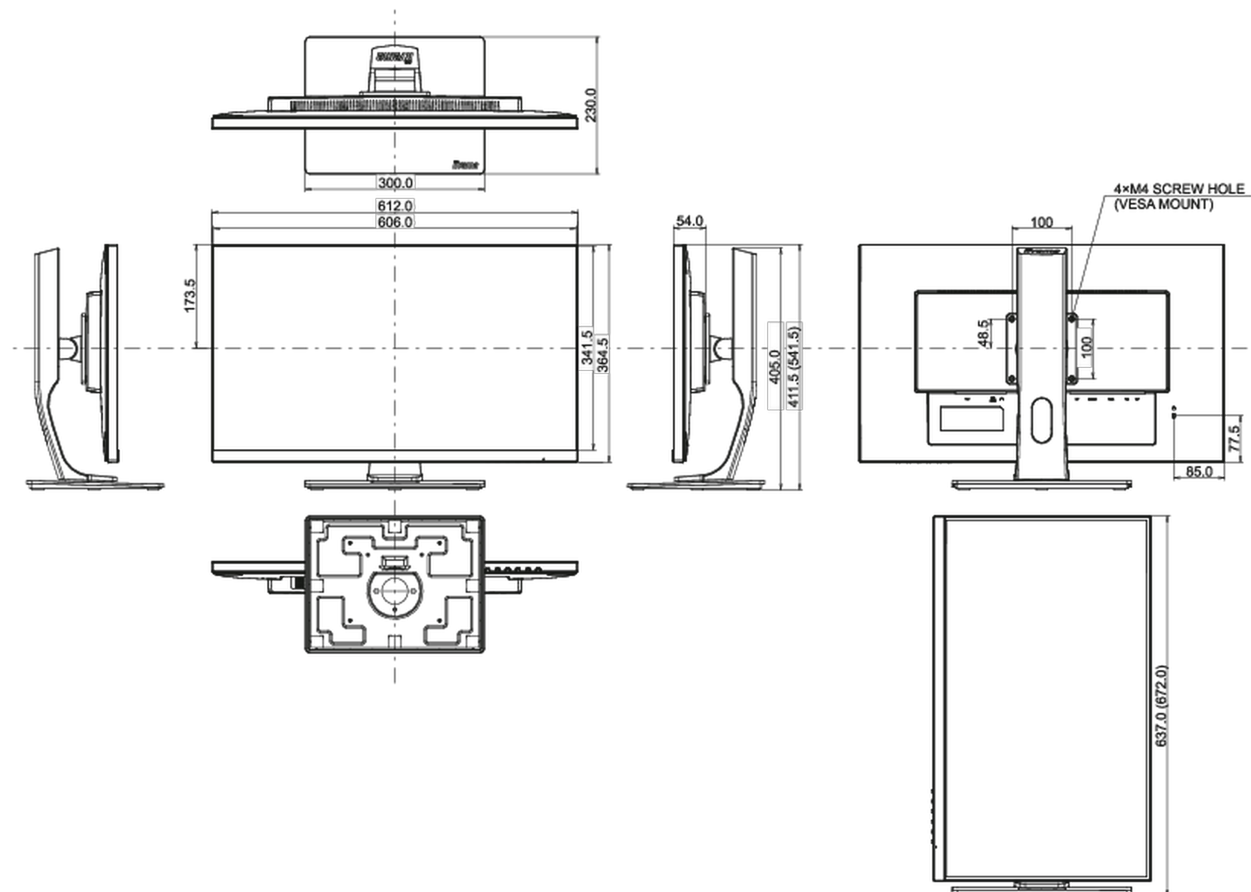

04 MECHANIKUS

Kijelző helyzetének beállításai	magasság, forgatás, forgatható, billenthető
Magasság beállítása	130mm
Forgatás (PIVOT funkció - portré mód)	90°
Forgó állvány	90°; 45° bal; 45° jobb
Hajlásszög	22° fel; 5° le
VESA állvány	100 x 100mm
Működési hőmérséklet tartomány	5°C - 35°C

08 MÉRETEK / SÚLY

Termék méretei Sz x H x M	612 x 397 (527) x 230 x 230 x %3mm
Doboz méretei Sz x H x M	743 x 205 x 449mm
Súly (doboz nélkül)	6.8kg
EAN kód	4948570117208

All trademarks and registered trademarks acknowledged. E & O E. Specification subject to change without notice. All LCD's comply with ISO-9241-307:2008 in connection with pixel defects.