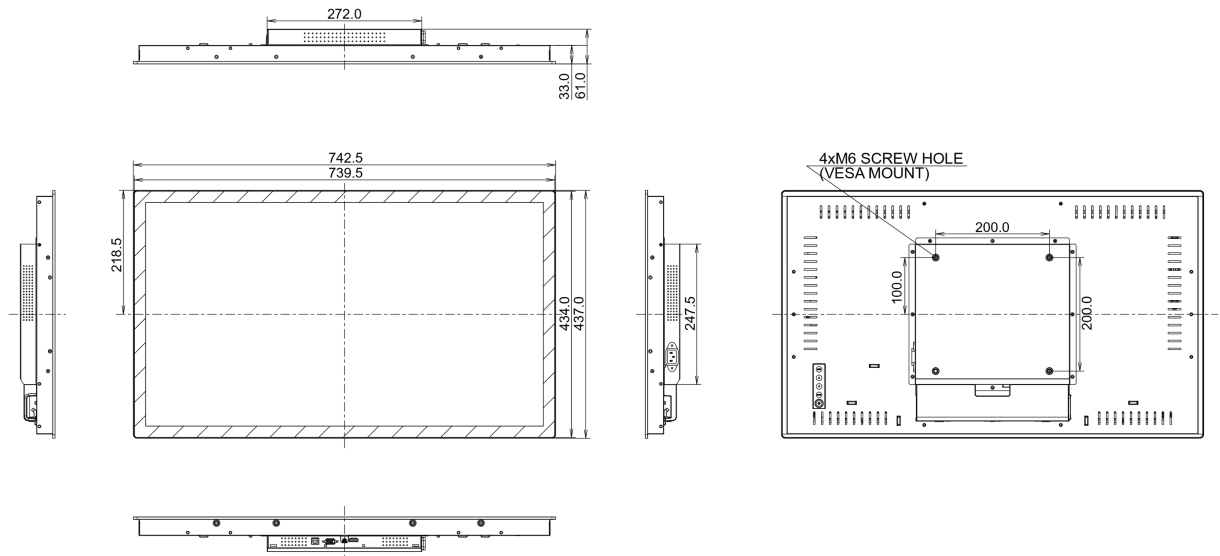

## 10 MÉRETEK / SÚLY

Termék méretei Sz x H x M	739.5 x 434 x 61mm
Doboz méretei Sz x H x M	890 x 630 x 155mm
Súly (doboz nélkül)	10.3kg
Súly (dobozzal)	12.85kg
EAN kód	4948570117161

All trademarks and registered trademarks acknowledged. E & O E. Specification subject to change without notice. All LCD's comply with ISO-9241-307:2008 in connection with pixel defects.