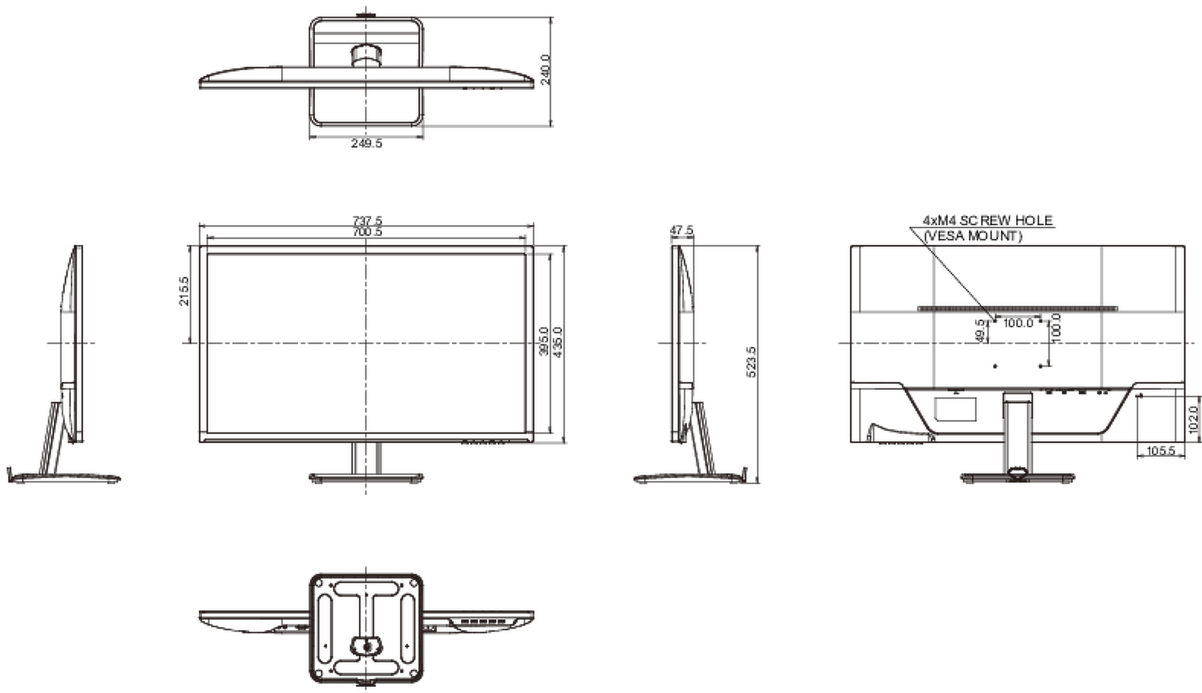

## 08 DIMENZIJE / TEŽINA

Dimenzije proizvoda Š x V x D	737.5 x 523.5 x 240mm
Dimenzije kutije Š x V x D	814 x 623 x 149mm
Težina (bez kutije)	7kg
Težina (bez postolja)	5.5kg
Težina (sa kutijom)	9.4kg
EAN kod	4948570114573