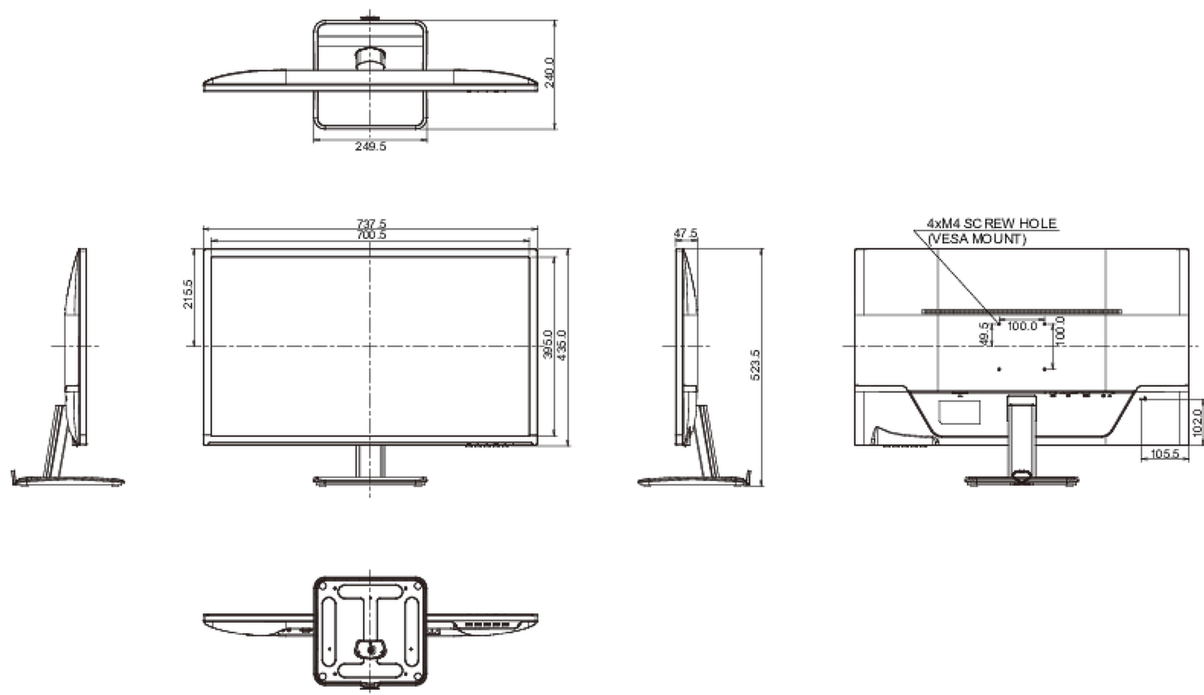

## 08 РАЗМЕР / ВЕС

|                           |                       |
|---------------------------|-----------------------|
| Размер продукта Ш x В x Г | 737.5 x 523.5 x 240мм |
| Размер коробки Ш x В x Г  | 814 x 623 x 149мм     |
| Вес (без упаковки)        | 7кг                   |
| Weight (without stand)    | 5.5кг                 |
| Вес (с упаковкой)         | 9.4кг                 |
| EAN код                   | 4948570114573         |