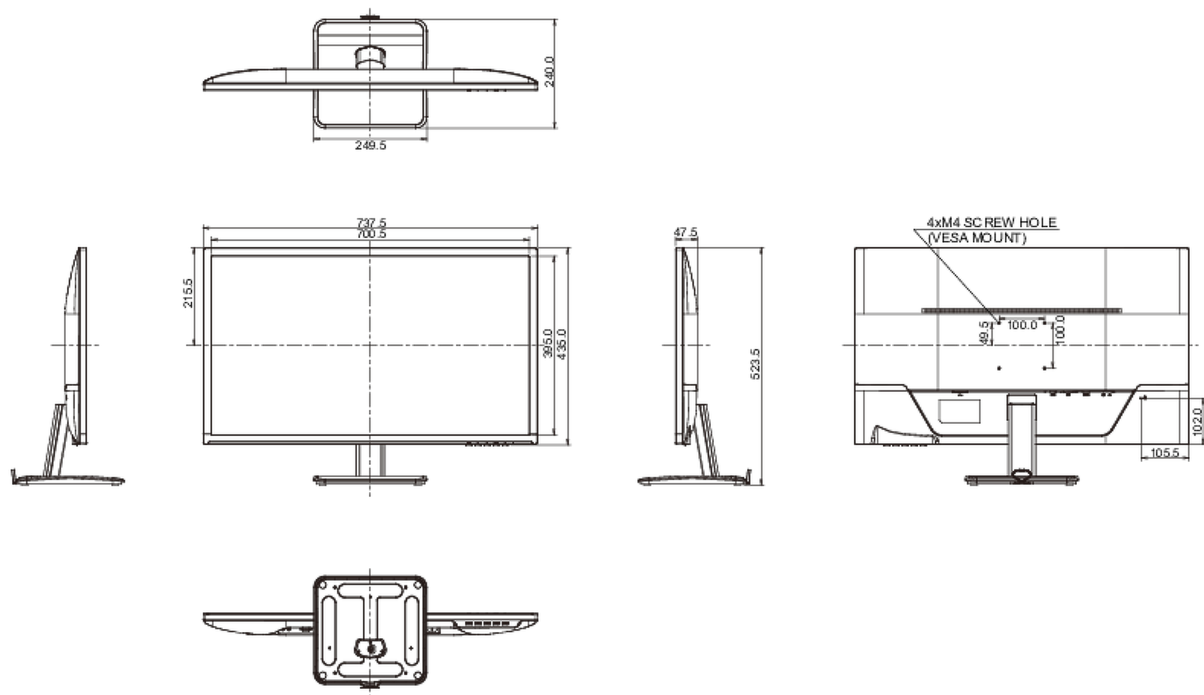

## 08 MÉRETEK / SÚLY

Termék méretei Sz x H x M	737.5 x 523.5 x 240mm
Doboz méretei Sz x H x M	814 x 623 x 149mm
Súly (doboz nélkül)	7kg
Weight (without stand)	5.5kg
Súly (dobozsal)	9.4kg
EAN kód	4948570114573