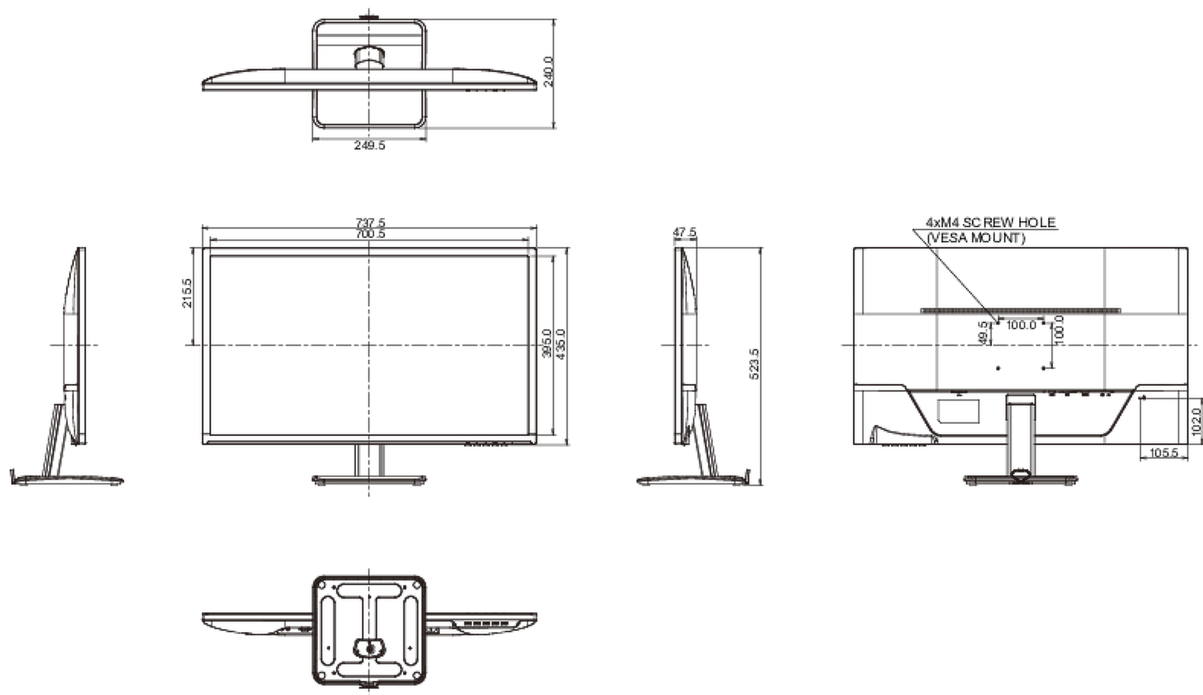

01 KIJELZŐ JELLEMZŐI

Átló	31.5", 80.1cm
Panel	AH-IPS LED
Natív felbontás	1920 x 1080 @60Hz (2.1 megapixel Full HD)
Képarány	16:9
Fényerő	250 cd/m ²
Statikus kontraszt	1000:1
Speciális kontraszt	12M:1
Válaszidő (GTG)	5ms
Látótér	horizontális/vertikális: horizontal°/vertical 178°, jobb/bal: 0°/0°, fel/le: 0°/0°
Szín támogatás	16.7mln 8bit (sRGB: 98%; NTSC: 73%)
Horizontális szinkronizálás	30 - 80kHz
Látható terület Sz x M	698.4 x 392.9mm, 27.5 x 15.5"
Pixel magasság	0.363mm
Szín	fekete

Előírások	CE, TÜV-Bauart, PSE, RoHS támogatás, ErP, WEEE, VCCI, HATÓTÁVOLSÁG
Energiahatékonysági osztály ((EU) 2017/1369 rendelet)	F
REACH SVHC	0,1% felett: Vezet

08 MÉRETEK / SÚLY

Termék méretei Sz x H x M	737.5 x 523.5 x 240mm
Doboz méretei Sz x H x M	814 x 623 x 149mm
Súly (doboz nélkül)	7kg
Weight (without stand)	5.5kg
Súly (dobozzal)	9.4kg
EAN kód	4948570114573