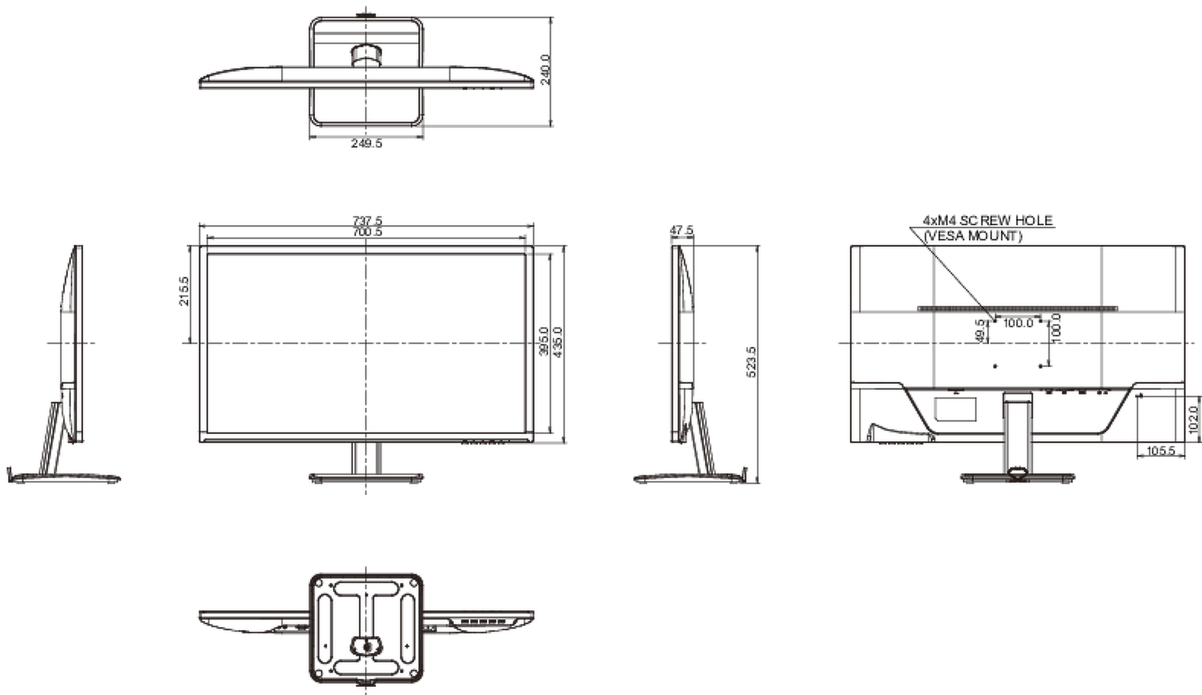

Netzteil	intern
Stromversorgung	AC 100 - 240V, 50/60Hz
Leistungsaufnahme	36W typisch, 0.5W Standby, 0.5W ausgeschaltet

07 LEISTUNG

Vorschriften CE, TÜV-Bauart, PSE, RoHS support, ErP, WEEE, VCCI, REACH

Energieeffizienzklasse (Regulation (EU) 2017/1369) F

REACH SVHC über 0.1% Blei enthalten

08 ABMESSUNGEN / GEWICHT

Produktabmessungen B x H x T 737.5 x 523.5 x 240mm

Verpackungsabmessungen B x H x T 814 x 623 x 149mm

Gewicht (ohne Verpackung) 7kg

Gewicht (ohne Standfuß) 5.5kg

Gewicht (inkl. Verpackung) 9.4kg

EAN code 4948570114573

Alle Warenzeichen sind eingetragene Handelsmarken. Irrtum und Änderungen in den Spezifikationen vorbehalten. Alle LCD's erfüllen die ISO-9241-307:2008 Pixelfehlerklasse.

© IIYAMA CORPORATION. ALL RIGHTS RESERVED

04.05.2025 21:33:52