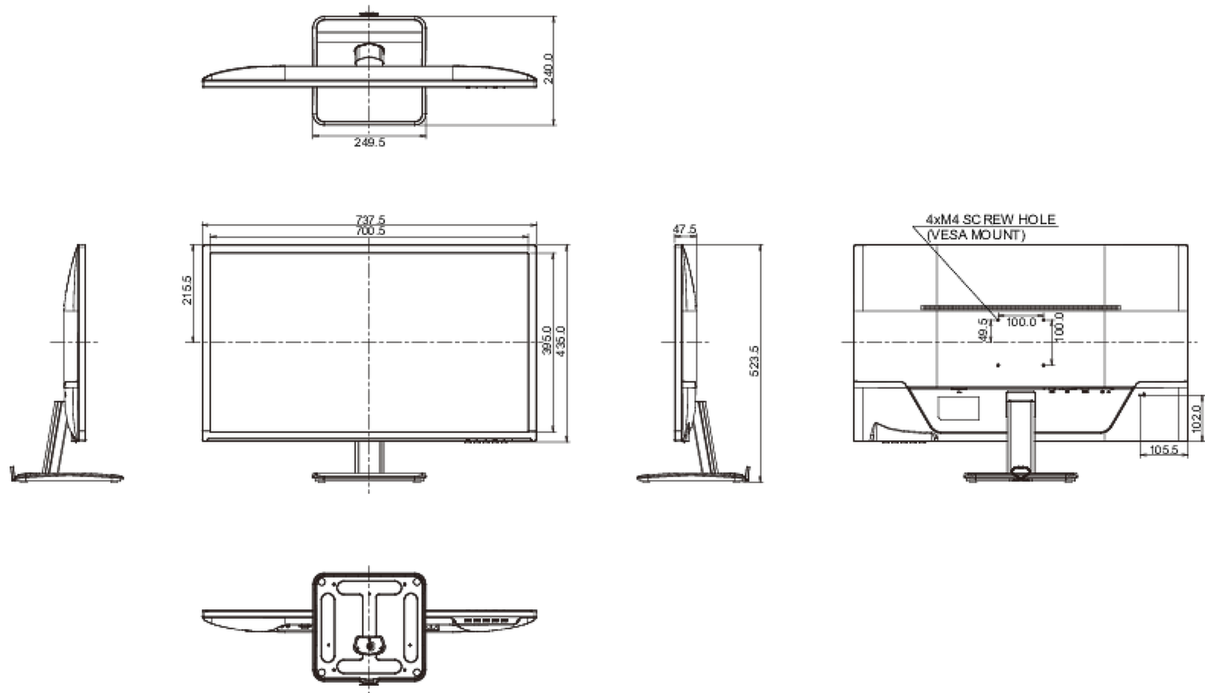

## 08 РАЗМЕР / ВЕС

Размер продукта Ш x В x Г	737.5 x 523.5 x 240мм
Размер коробки Ш x В x Г	814 x 623 x 149мм
Вес (без упаковки)	7кг
Weight (without stand)	5.5кг
Вес (с упаковкой)	9.4кг
EAN код	4948570114573