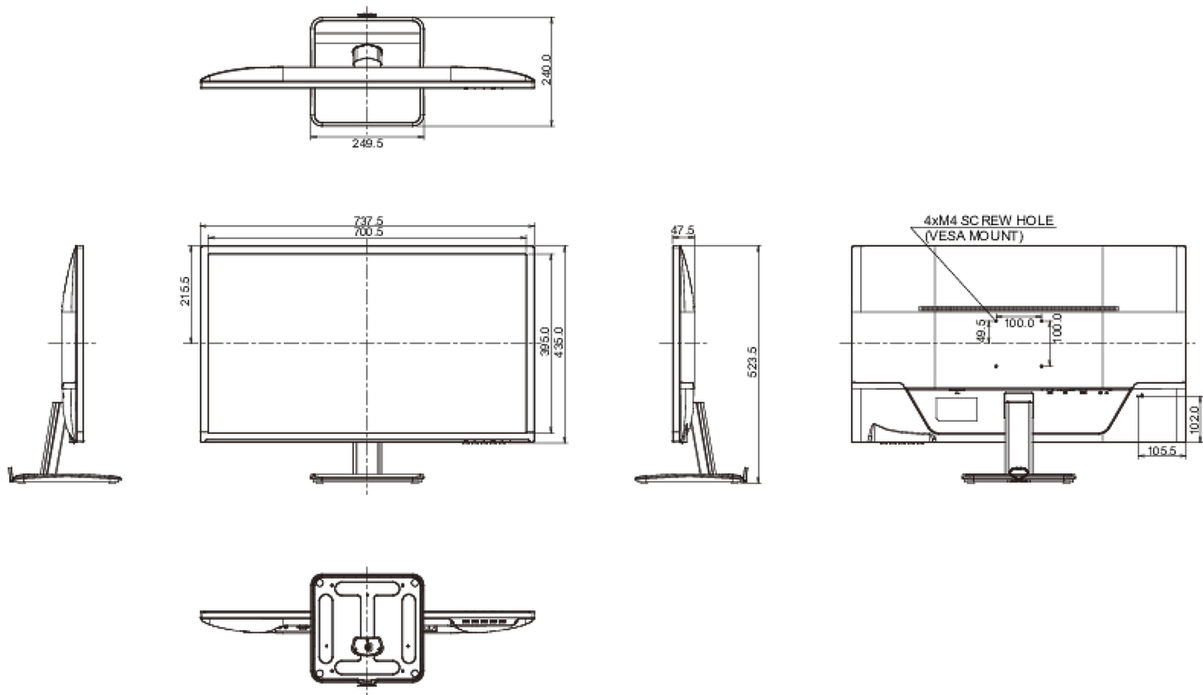

04 MECHANISME

Positieaanpassingen	kantelen
Kantelhoek	21° omhoog; 3° omlaag
VESA montage	100 x 100mm

05 INBEGREPEN ACCESSOIRES

Kabels	Stroom, DVI, Audio
Overige	Quick guide handleiding, veiligheidsinstructies

08 AFMETINGEN / GEWICHT

Product afmetingen B x H x D	737.5 x 523.5 x 240mm
Doos afmetingen B x H x D	814 x 623 x 149mm
Gewicht (zonder doos)	7kg
Gewicht (zonder voet)	5.5kg
Gewicht (inclusief doos)	9.4kg
EAN code	4948570114573