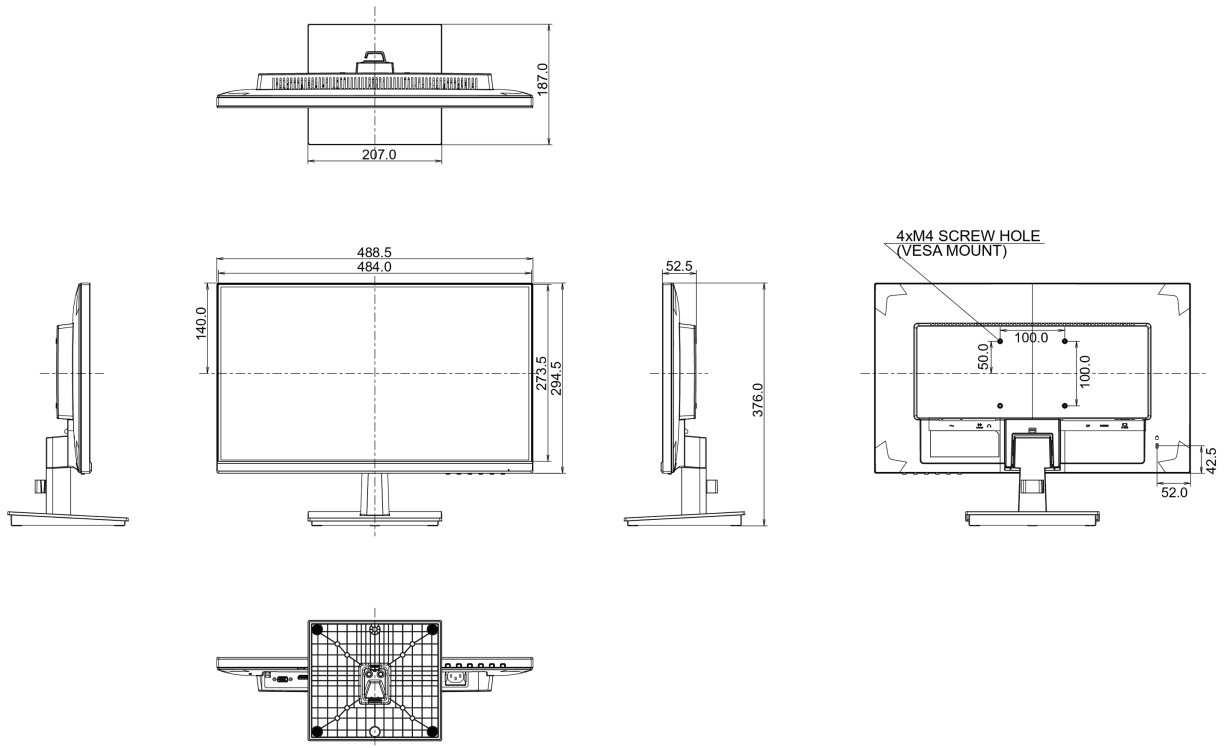

Kábelek

áramellátás, HDMI

Egyéb

gyors üzembe helyezési útmutató, biztonsági útmutató

06 ENERGIAGAZDÁLKODÁS

Tápegység

belső

Áramellátás

AC 100 - 240V, 50/60Hz

Energiafogyasztás

18W jellemző, 0.3W készenlét, 0.26W kikapcsolva

Áramfogyasztás

0.3W készenlét

07 FENNTARTHATÓSÁG

Előírások

TCO Certified, CE, TÜV-GS, EAC, VCCI-B, PSE, RoHS támogatás, ErP, WEEE, EPEAT, HATÓTÁVOLSÁG

Energiahatékonysági osztály ((EU) 2017/1369 rendelet)

E

EPEAT

Az EPEAT egy átfogó környezeti besorolás, amely segíti a környezetbarátabb számítógépek és egyéb elektronikus berendezések azonosítását. A bronz tanúsítvány azt jelenti, hogy a monitor megfelel az összes előírt feltételnek. Az EPEAT Bronz azokban az országokban érvényes, ahol az iiyama regisztrálja a terméket. Kérjük, látogasson el a www.epeat.net webhelyre, ahol megtudhatja az Ön országában érvényes regisztrációs státuszt.

REACH SVHC

0,1% felett: Vezet

08 MÉRETEK / SÚLY

Termék méretei Sz x H x M

488.5 x 376 x 187mm

Doboz méretei Sz x H x M

555 x 391 x %3mm

Súly (doboz nélkül)

3.2kg

EAN kód

4948570116935