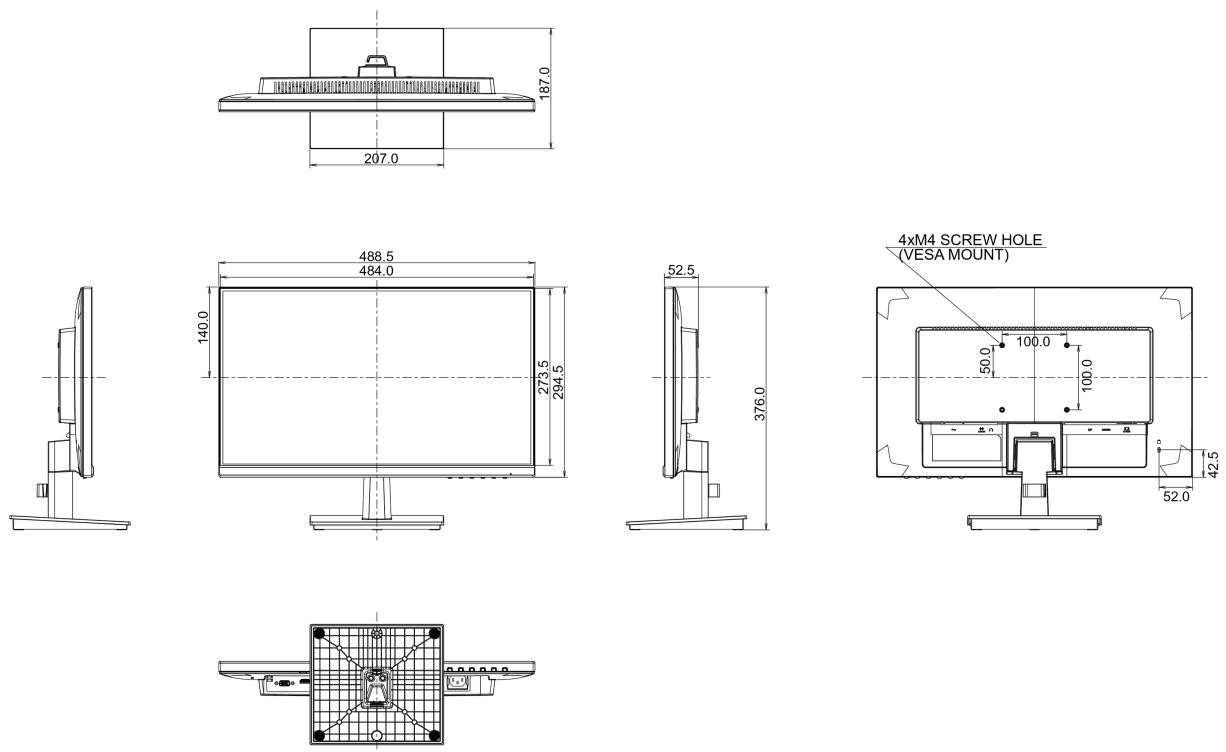

Câbles

câble d'alimentation, HDMI

Autres

guide démarrage rapide, guide de sécurité

06 GESTION DE L'ÉNERGIE

Bloc d'alimentation

interne

Alimentation

AC 100 - 240V, 50/60Hz

Gestion d'alimentation

18W typique, 0.5W en veille

07 NORMES

Certifications

CE, TÜV-GS, VCCI-B, PSE, CU

Classe d'efficacité énergétique

A

Autre

Norme REACH SVHC au dessus de 1% de plomb

08 DIMENSIONS / POIDS

Dimensions produit L x H x P

488.5 x 376 x 187mm

Poids (sans boîte)

3.2kg

Code EAN

4948570116935

09 LABEL D'EFFICACITÉ ÉNERGÉTIQUE (UE)

Manufacturer

iiyama

Model

ProLite XU2292HS-B1

Classe d'efficacité énergétique

A

Diagonale visible de la dalle

54.6cm; 21.5"; (22" segment)