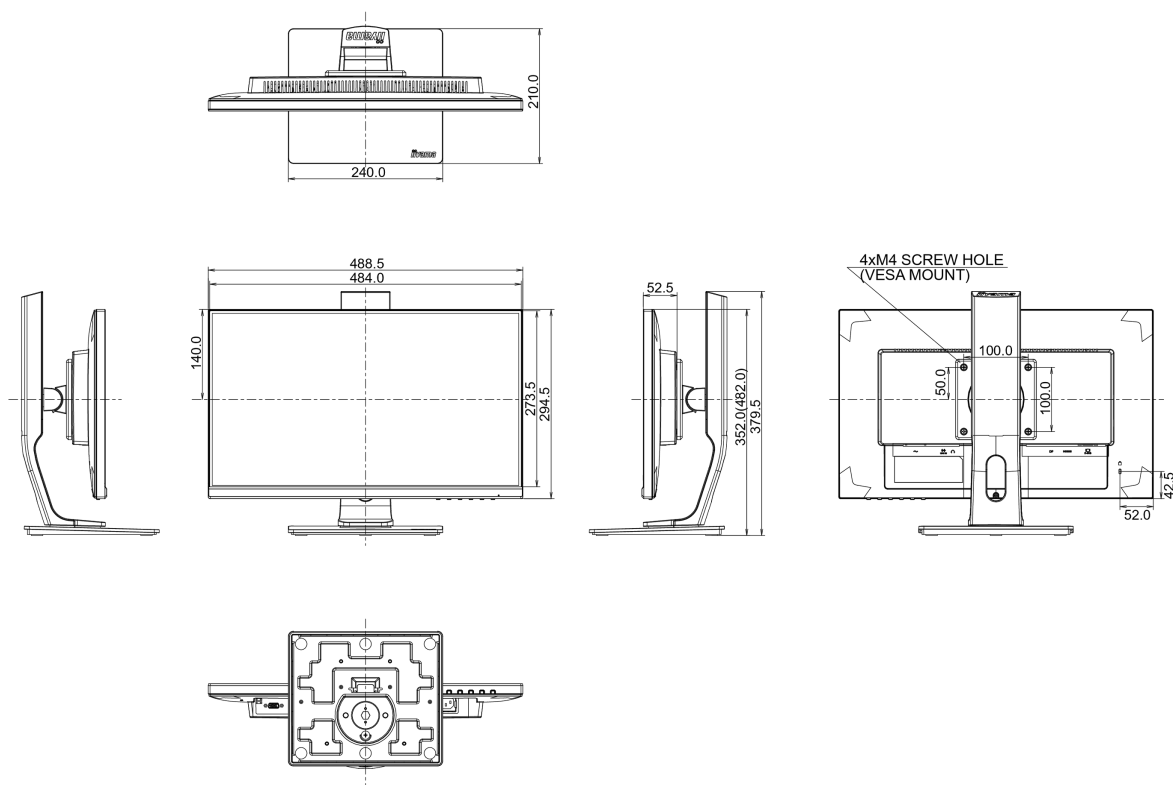

Pozostałe REACH SVHC powyżej 0.1% ołowiu

08 WYMIARY / WAGA

Wymiary produktu szer. x wys. x gł. 488.5 x 352 (482) x 210mm

Waga (bez pudła) 4.8kg

Kod EAN 4948570116942

09 EU ENERGY EFFICIENCY LABEL

Producent	iiyama
Model	ProLite XUB2292HS-B1
Klasa efektywności energetycznej	A
Przekątna obszaru widocznego	54.6cm; 21.5"; (22" segment)
Zużycie energii w trybie pracy	17W
Roczne zużycie energii	24kWh/rok*
Power in Standby	0.3W stand by
Power in OFF Mode	0.26W off mode
Rozdzielczość	1920 x 1080