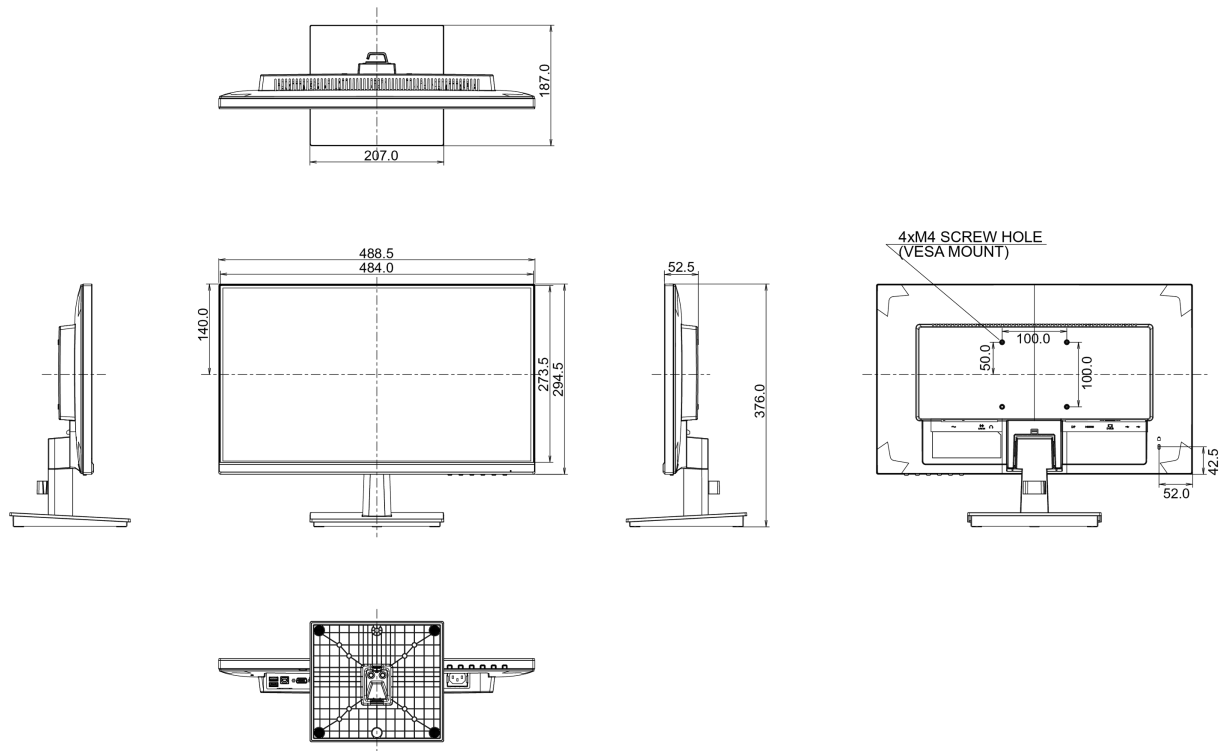

Кабели

Питание, USB, HDMI

Прочее

Краткое руководство по началу работы, Руководство по безопасности

06 POWER-MANAGEMENT

Блок питания

внутренний

Питание

AC 100 - 240V, 50/60Гц

Потребляемая мощность

19W стандарт, 0.3W ожидание, 0.26W отключено

07 СТАНДАРТЫ

Сертификаты

TCO Certified, CE, TÜV-GS, EAC, VCCI-B, PSE, RoHS support, ErP, WEEE, REACH

Класс энергоэффективности

A+

REACH SVHC

свинца, превышает 0.1%

08 РАЗМЕР / ВЕС

Размер продукта Ш x В x Г

488.5 x 376 x 187мм

Размер коробки Ш x В x Г

555 x 319 x 140мм

Вес (без упаковки)

3кг

EAN код

4948570117291

Все товарные знаки и торговые марки являются собственностью их владельцев и они защищены. Ошибки и изменения допускаются. Спецификации могут быть изменены без уведомления. Все LCD мониторы соответствуют стандарту ISO-9241-307:2008 по политике битых пикселей.