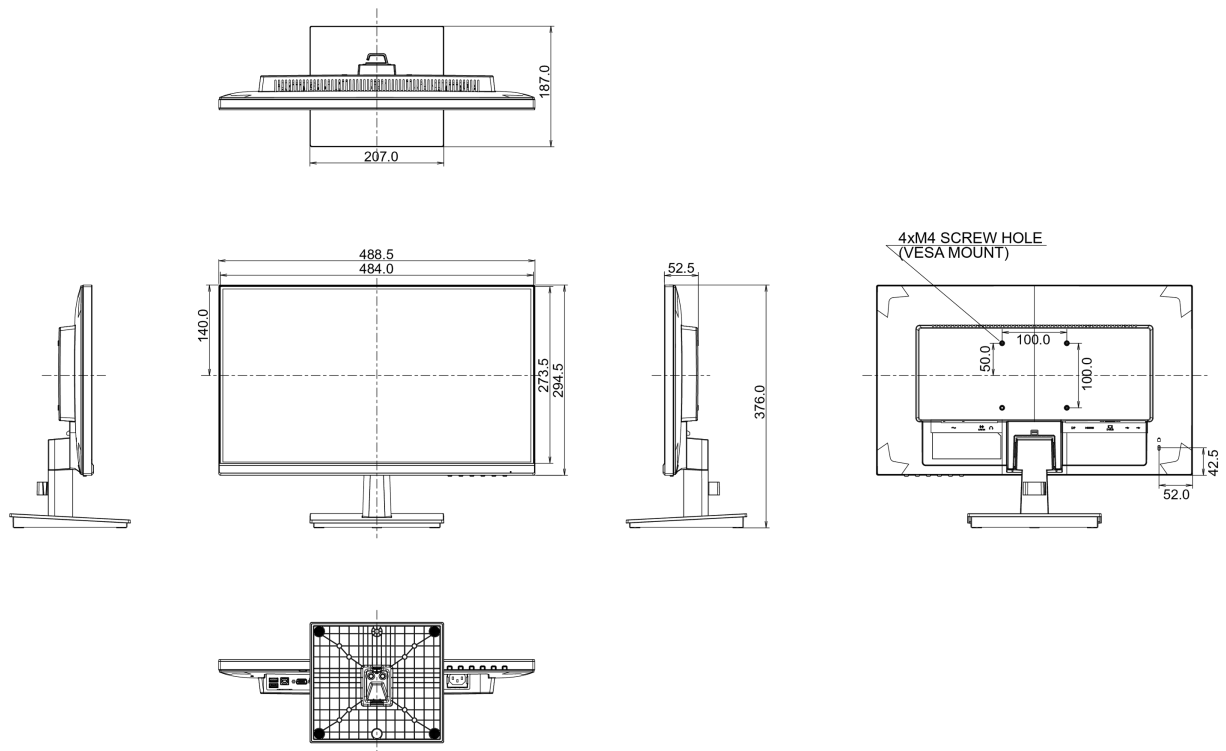

08 РАЗМЕР / ВЕС

Размер продукта Ш x В x Г	488.5 x 376 x 187мм
Размер коробки Ш x В x Г	555 x 319 x 140мм
Вес (без упаковки)	3кг
EAN код	4948570117291

10 МАРКИРОВКА ЭНЕРГОЭФФЕКТИВНОСТИ ЕС

Manufacturer

iiyama