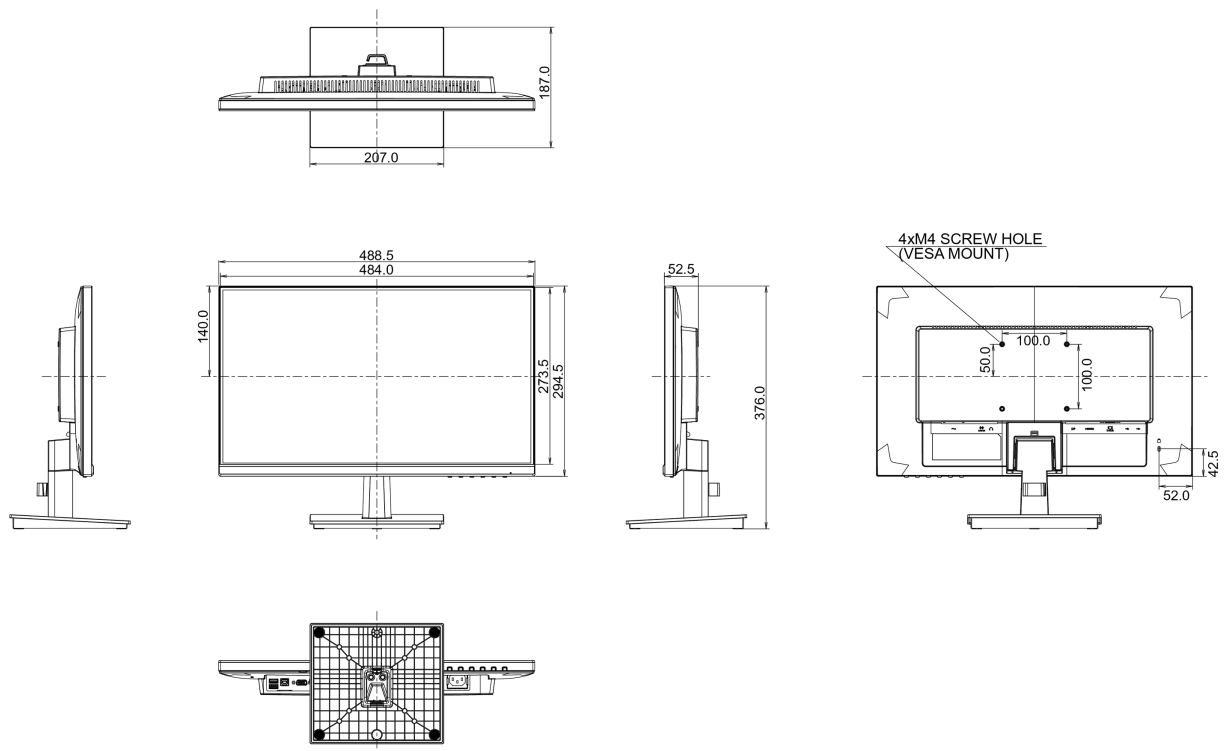

Kabels

Stroom, USB, HDMI

Overige

Quick guide handleiding, veiligheidsinstructies

06 POWER-MANAGEMENT

Voeding

intern

Stroomvoorziening

AC 100 - 240V, 50/60Hz

Energieverbruik

16W typisch, 0.3W stand by, 0.26W uit modus

07 DUURZAAMHEID

Richtlijnen

TCO, CE, TÜV-GS, EAC, VCCI-B, PSE, RoHS support, ErP, WEEE, REACH

Energie efficiëntie klasse (Regulation (EU) 2017/1369)

E

Overig

REACH SVHC meer dan 0.1%: Lood

08 AFMETINGEN / GEWICHT

Product afmetingen B x H x D

488.5 x 376 x 187mm

Doos afmetingen B x H x D

555 x 319 x 140mm

Gewicht (zonder doos)

3kg

EAN code

4948570117291

Alle handelsmerken zijn geregistreerd. Gegevens onder voorbehoud van zelffouten. Specificaties kunnen vooraf en zonder opgave van reden gewijzigd worden. Alle LCD-panels vallen onder ISO-9241-307:2008 inzake pixelfouten.