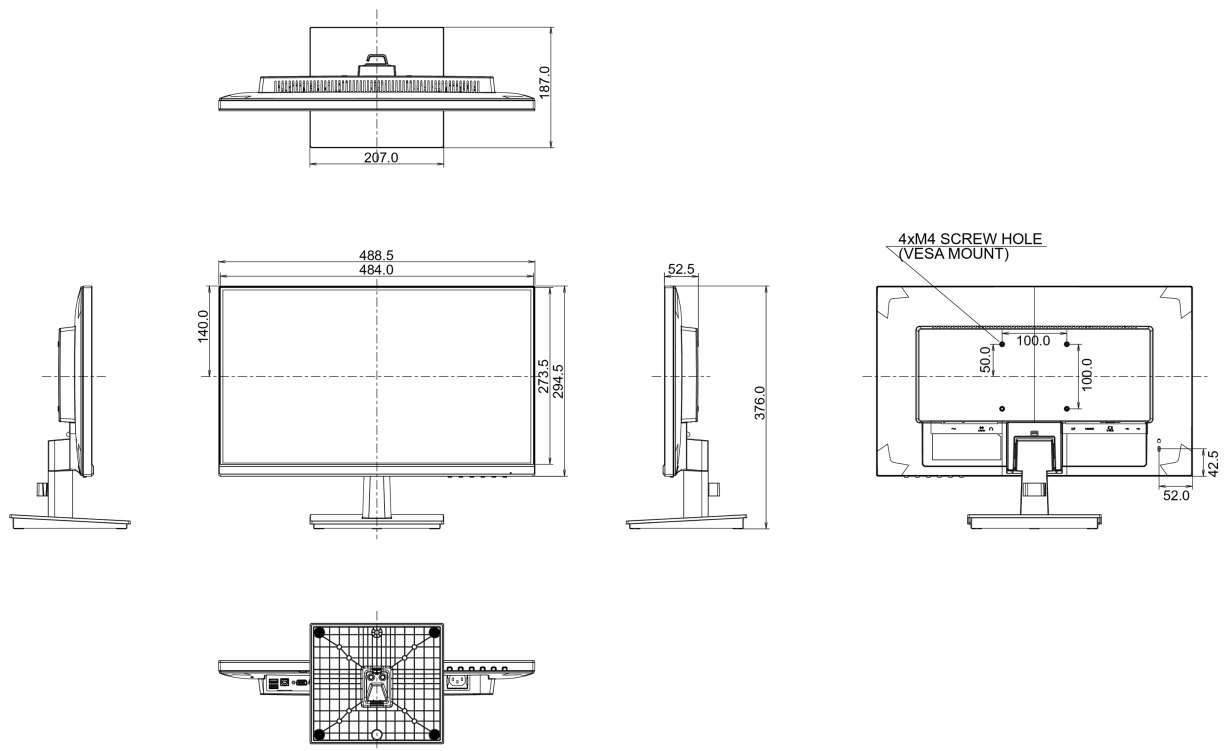

Kabely

napájecí, USB, HDMI

Ostatní

uživatelský manuál, instrukce bezpečnosti

06 POWER-MANAGEMENT

Napájecí zdroj:

interní

Napájení

AC 100 - 240V, 50/60Hz

Odběr energie:

19W typisch, 0.3W odpočinek, 0.26W vypnutý

07 UDRŽITELNOST

Předpisy

TCO Certified, CE, TÜV-GS, EAC, VCCI-B, PSE, RoHS support, ErP, WEEE, REACH

Energetická třída (Regulation (EU) 2017/1369)

E

REACH SVHC

nad 0.1% olova

08 ROZMĚRY / HMOTNOST

Rozměry výrobku Š x V x D

488.5 x 376 x 187mm

Rozměry balení Š x V x D

555 x 319 x 140mm

Váha (bez balení)

3kg

EAN code

4948570117291

Všechny ochranné známky jsou registrovány a chráněny. Vyhrazené právo na změny. Veškeré ploché panely LCD splňují normu ISO-9241-307:2008 v oblasti počtu vadných pixelů.