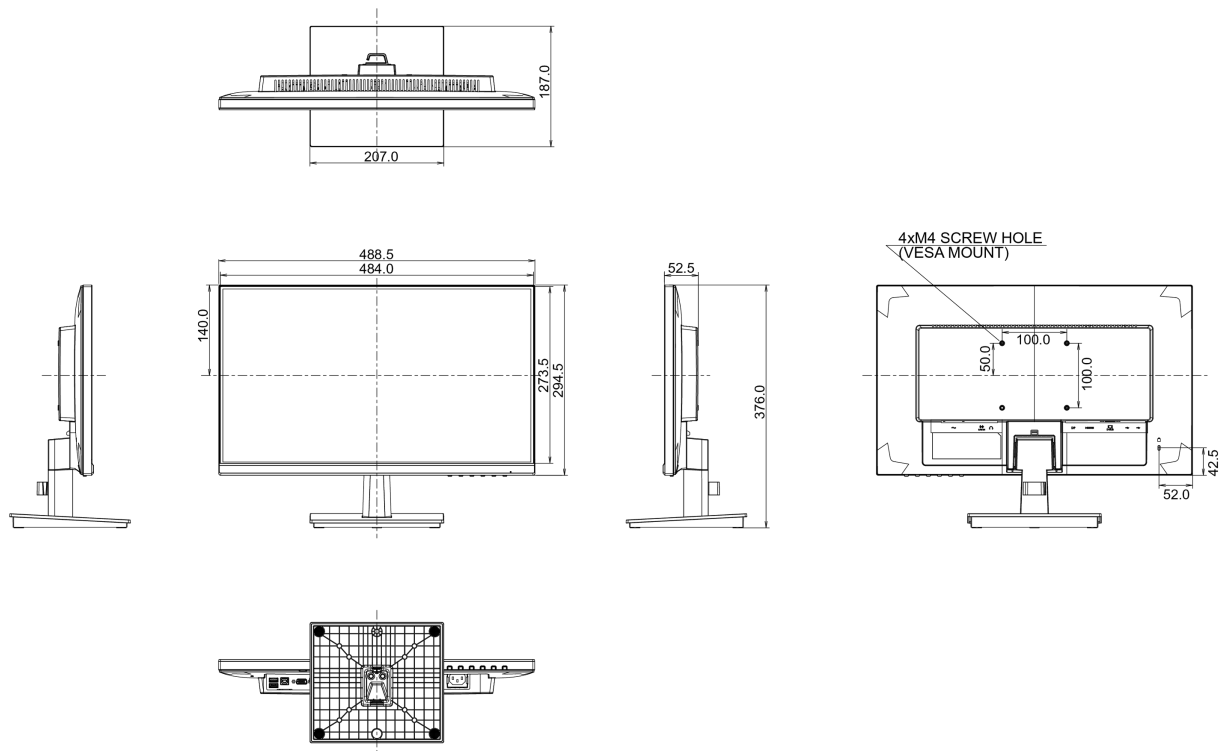

## 08 РАЗМЕР / ВЕС

Размер продукта Ш x В x Г	488.5 x 376 x 187мм
Размер коробки Ш x В x Г	555 x 319 x 140мм
Вес (без упаковки)	3кг
EAN код	4948570117291