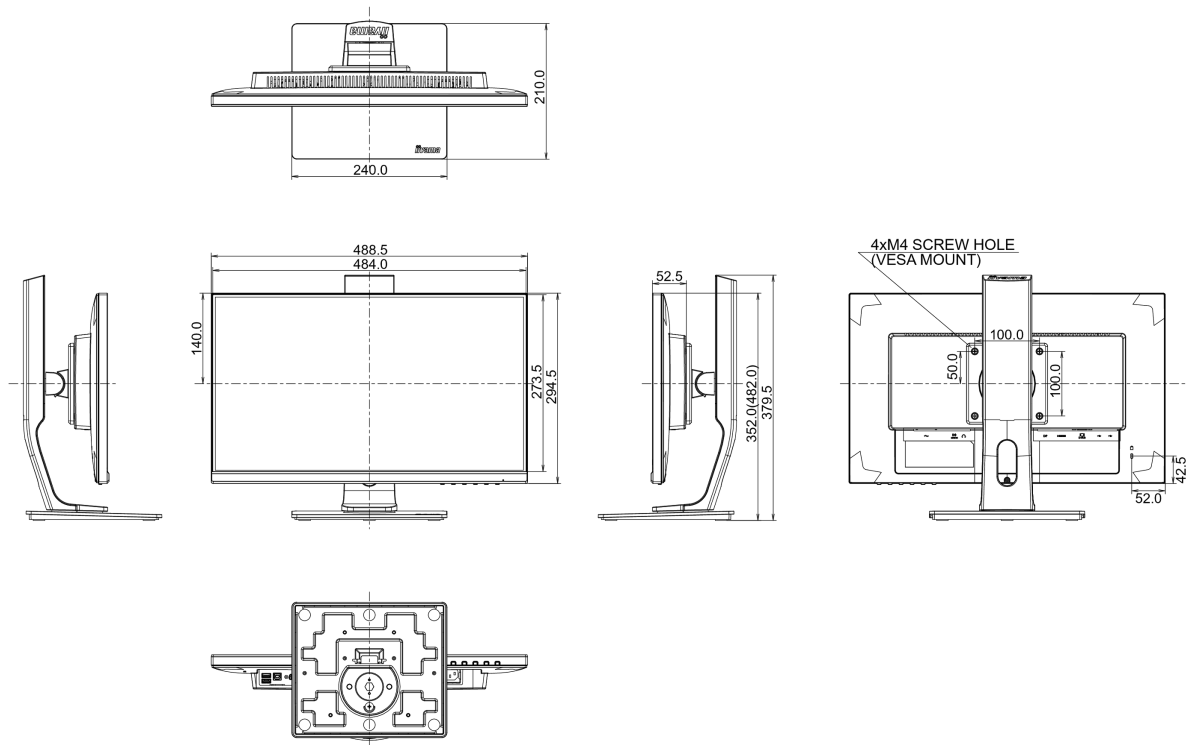

488.5 x 352 (482) x 210мм

Вес (без упаковки)

4.7кг

EAN код

4948570117338

Все товарные знаки и торговые марки являются собственностью их владельцев и они защищены. Ошибки и изменения допускаются. Спецификации могут быть изменены без уведомления. Все LCD мониторы соответствуют стандарту ISO-9241-307:2008 по политике битых пикселей.