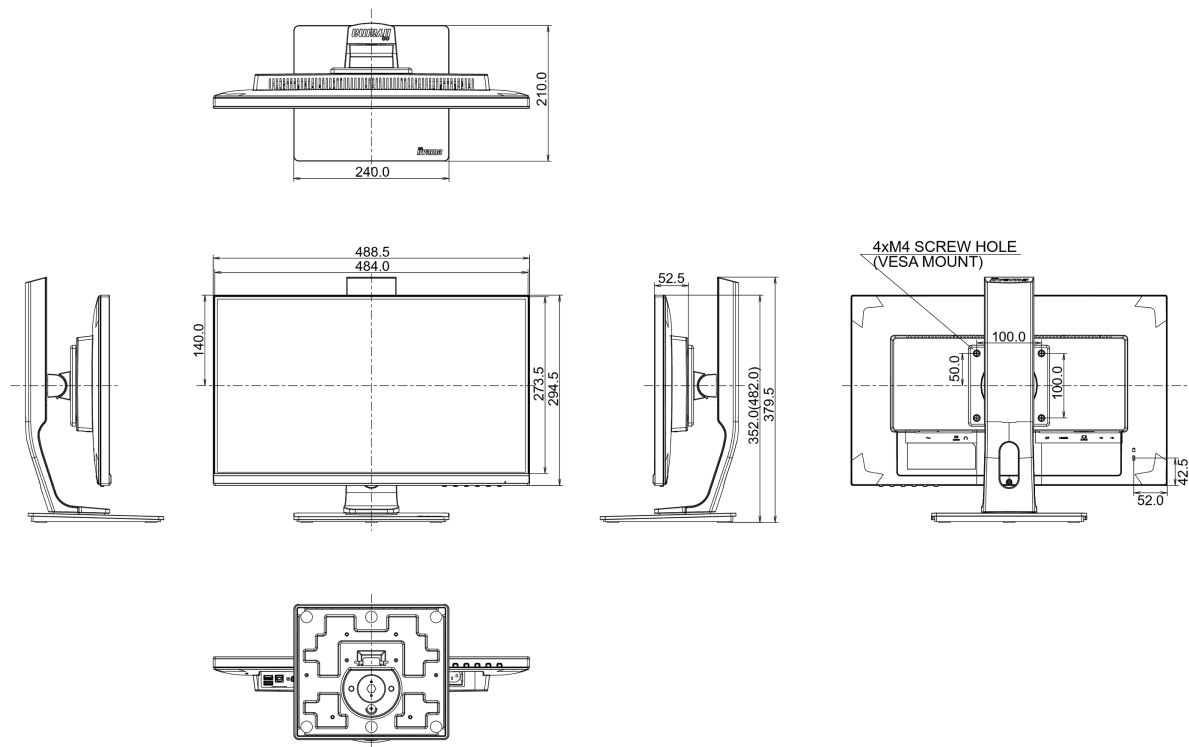

04 MEHANIČKI

Podešavanje položaja prikaza	visina, okretanje, nagib, pivot (rotacija u obe strane)
Podešavanje visine	130mm
Rotacija (PIVOT funkcija)	90°
Okretno postolje	90°; ° levo; 45° desno
Ugao nagiba	22° gore; 5° dole

VESA montiranje	100 x 100mm
Opseg radne temperature	5°C - 35°C
Temperatura skladištenja	- 20°C - 60°C

05 UKLJUČENI DODACI

Kablovi	Strujni kabl, USB, HDMI
Ostalo	kratko uputstvo, bezbednosni vodič

06 UPRAVLJANJE NAPAJANJEM

08 DIMENZIJE / TEŽINA

Dimenzije proizvoda Š x V x D	488.5 x 352 (482) x 210mm
Težina (bez kutije)	4.7kg
EAN kod	4948570117338

All trademarks and registered trademarks acknowledged. E & O E. Specification subject to change without notice. All LCD's comply with ISO-9241-307:2008 in connection with pixel defects.