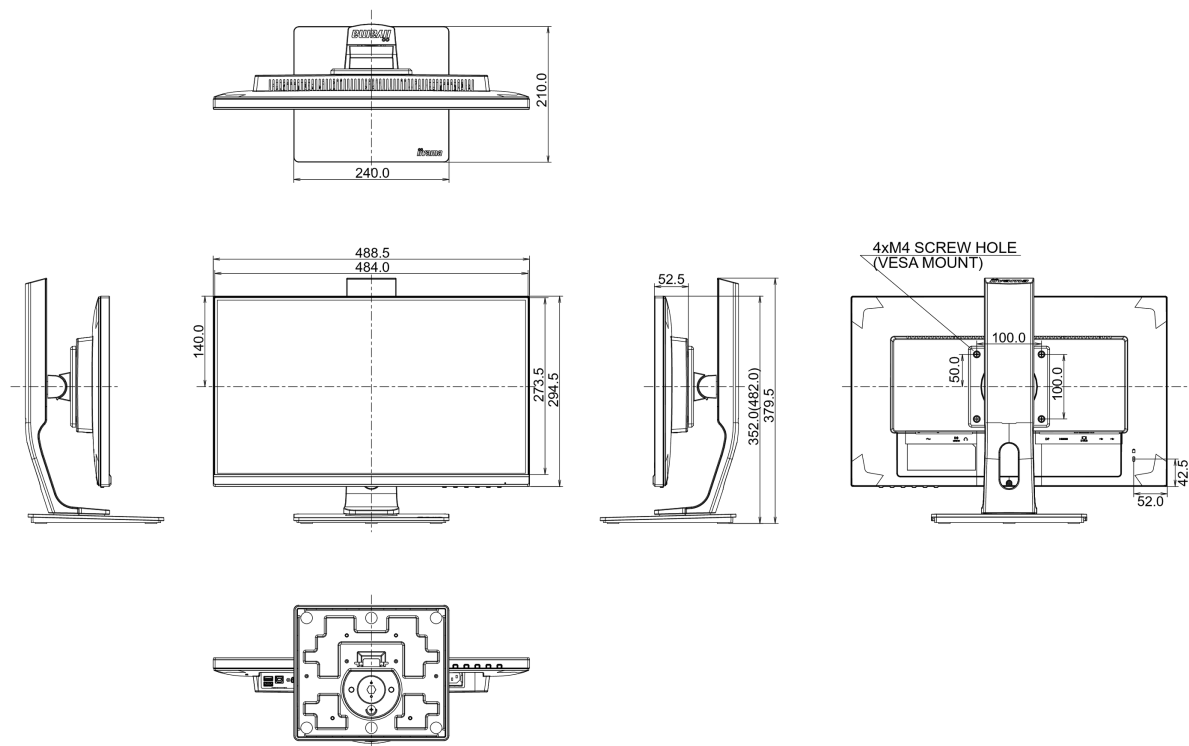

04 MECHANISME

Positieaanpassingen	hoogte, draaien, kantelen, pivot (rotatie aan beide zijden)
Hoogte-instelling	130mm
Rotatie	90°
Draaibare voet	90°; ° links; 45° rechts
Kantelhoek	22° omhoog; 5° omlaag

VESA montage	100 x 100mm
Bedrijfstemperatuur	5°C - 35°C
Opslagruimte temperatuur	- 20°C - 60°C

05 INBEGREPEN ACCESSOIRES

Kabels	Stroom, USB, HDMI
Overige	Quick guide handleiding, veiligheidsinstructies

06 POWER-MANAGEMENT

08 AFMETINGEN / GEWICHT

Product afmetingen B x H x D	488.5 x 352 (482) x 210mm
Gewicht (zonder doos)	4.7kg
EAN code	4948570117338

10 EU ENERGIELABEL

Producent	iiyama
Model	ProLite XUB2294HSU-W1
Energie efficiëntie klasse	A+
Zichtbaar scherm diagonaal	54.6cm; 21.5"; (22" segment)
Energieverbruik AAN modus	16W
Jaarlijks energieverbruik	23kWh/jaar*
Stroom in stand-by	0.5W stand by
Power in OFF Mode	0.26W uit modus
Resolutie	1920 x 1080