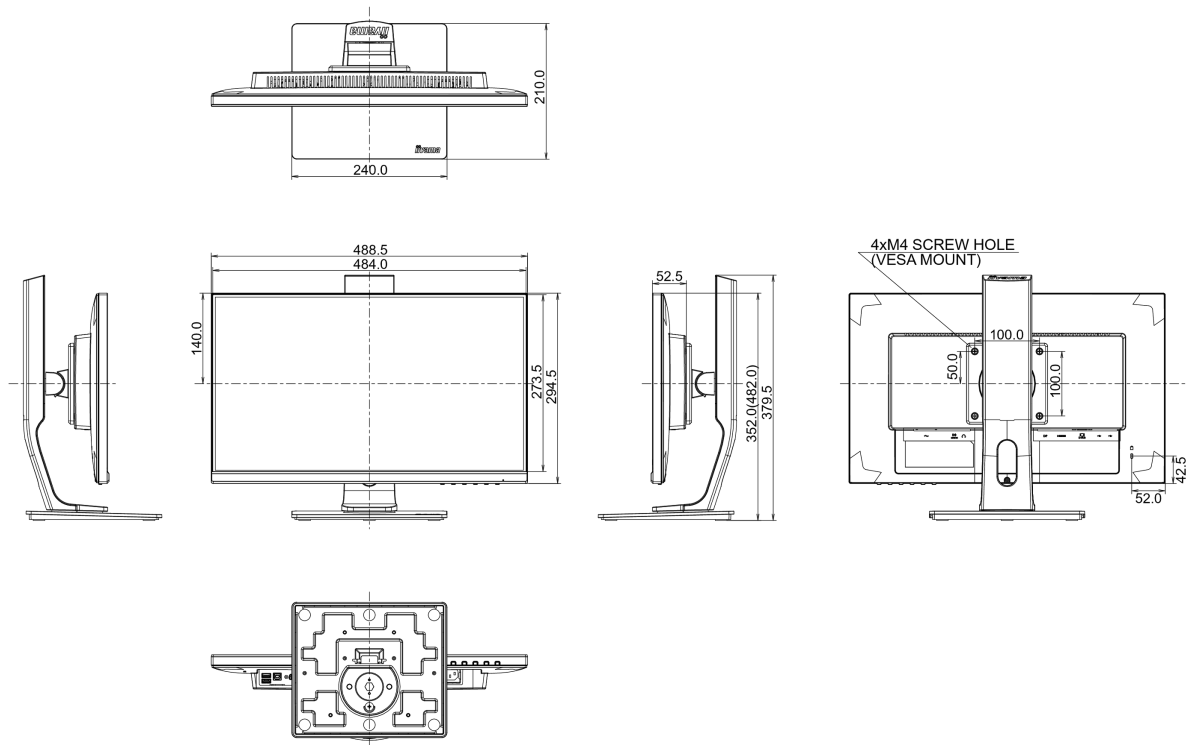

## 04 MECCANICA

Regolazione posizione display	altezza, swivel, tilt, perno (rotazione di entrambi i lati)
Regolazione altezza	130mm
Rotazione (funzione PIVOT)	90°
Snodo	90°; ° sinistra; 45° destro
Angolo di inclinazione	22° alto; 5° giù
Montaggio VESA	100 x 100mm

## 08 DIMENSIONI / PESO

Prodotti dimensioni L x H x P	488.5 x 352 (482) x 210mm
Peso (netto)	4.7kg
EAN code	4948570117338

*Tutti i marchi e i marchi registrati citati. E & O E. Specifiche soggette a modifiche senza preavviso. Tutti i display LCD è conforme alla norma ISO-9241-307:2008 in connessione con difetti dei pixel.*