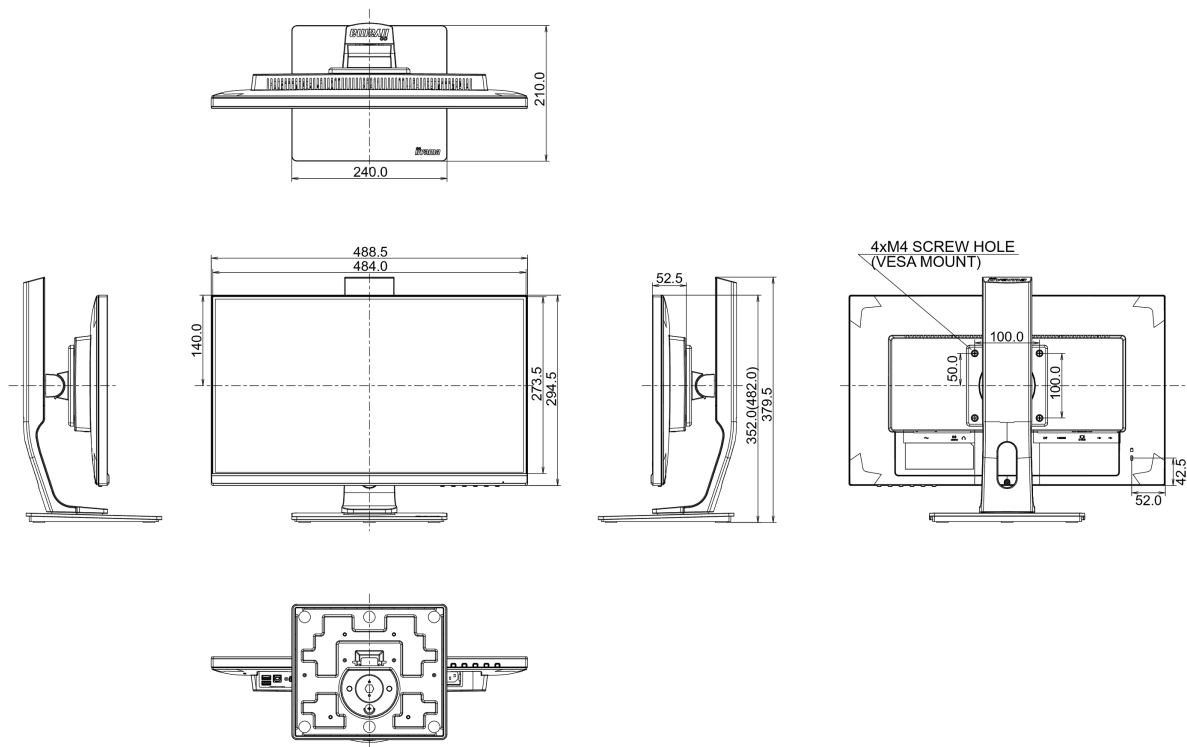

Tárolási hőmérséklet tartomány

- 20°C - 60°C

05 TARTOZÉKOKAT TARTALMAZZA

Kábelek

áramellátás, USB, HDMI

Egyéb

gyors üzembe helyezési útmutató, biztonsági útmutató

06 ENERGIAGAZDÁLKODÁS

Tápegység

belső

Áramellátás

AC 100 - 240V, 50/60Hz

Energiafogyasztás

19W jellemző, 0.3W készenlét, 0.26W kikapcsolva

Áramfogyasztás

0.3W készenlét

07 FENNTARTHATÓSÁG

Előírások

TCO Certified, CE, TÜV-GS, VCCI-B, PSE, RoHS támogatás, ErP, WEEE, CU, HATÓTÁVOLSÁG

REACH SVHC

0,1% felett: Vezet

08 MÉRETEK / SÚLY

Termék méretei Sz x H x M

488.5 x 352 (482) x 210mm

Súly (doboz nélkül)

4.7kg

EAN kód

4948570117338