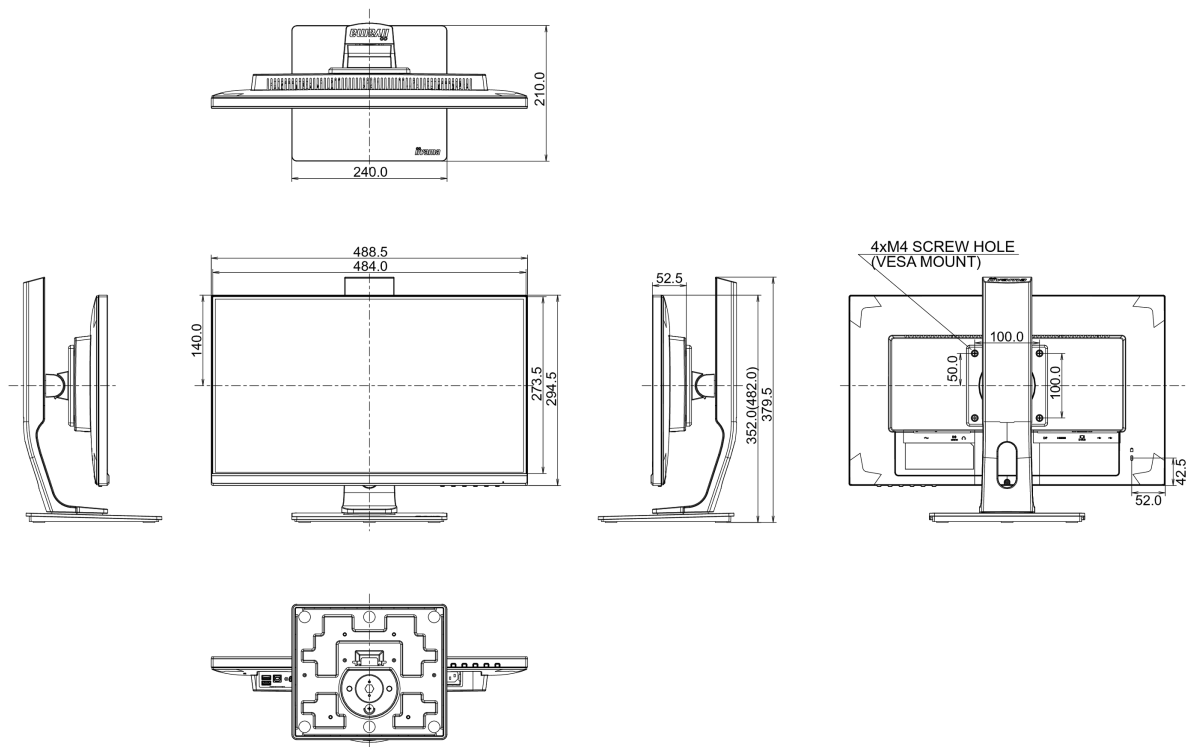

04 MECHANISCH

Verstellmöglichkeiten	Höhe, Swivel, Tilt, Pivot (Rotation auf beiden Seiten)
Höhenverstellbar	130mm
Rotierbar (Pivotfunktion)	90°
Drehwinkel	90°; ° links; 45° rechts
Neigungswinkel	22° nach oben; 5° nach unten
VESA Norm	100 x 100mm

REACH SVHC	über 0.1% Blei enthalten
------------	--------------------------

08 ABMESSUNGEN / GEWICHT

Produktabmessungen B x H x T	488.5 x 352 (482) x 210mm
Gewicht (ohne Verpackung)	4.7kg
EAN code	4948570117338