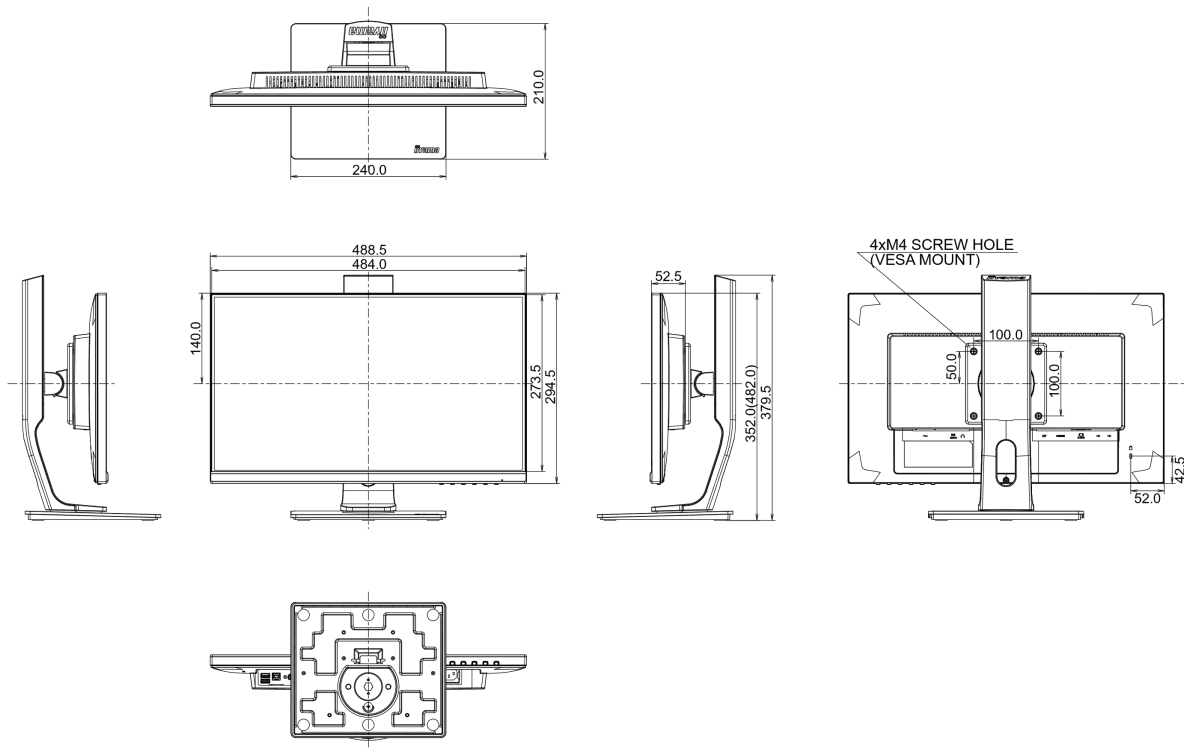

Диапазон рабочих температур	5°C - 35°C
Диапазон температур хранения	- 20°C - 60°C

05 6.АКСЕССУАРЫ

Кабели	Питание, USB, HDMI
Прочее	Краткое руководство по началу работы, Руководство по безопасности

06 POWER-MANAGEMENT

Блок питания	внутренний
Питание	AC 100 - 240V, 50/60Гц
Потребляемая мощность	196W стандарт, 0.3W ожидание, 0.26W отключено

07 СТАНДАРТЫ

Сертификаты	CE, TÜV-GS, VCCI-B, PSE, CU
Класс энергоэффективности	A+
Другое	Согласно регламенту REACH, содержание особо опасных веществ (SVHC) - свинца, превышает 0.1%

08 РАЗМЕР / ВЕС

Размер продукта Ш x В x Г	488.5 x 352 (482) x 210мм
Вес (без упаковки)	4.7кг
EAN код	4948570117338

10 МАРКИРОВКА ЭНЕРГОЭФФЕКТИВНОСТИ ЕС