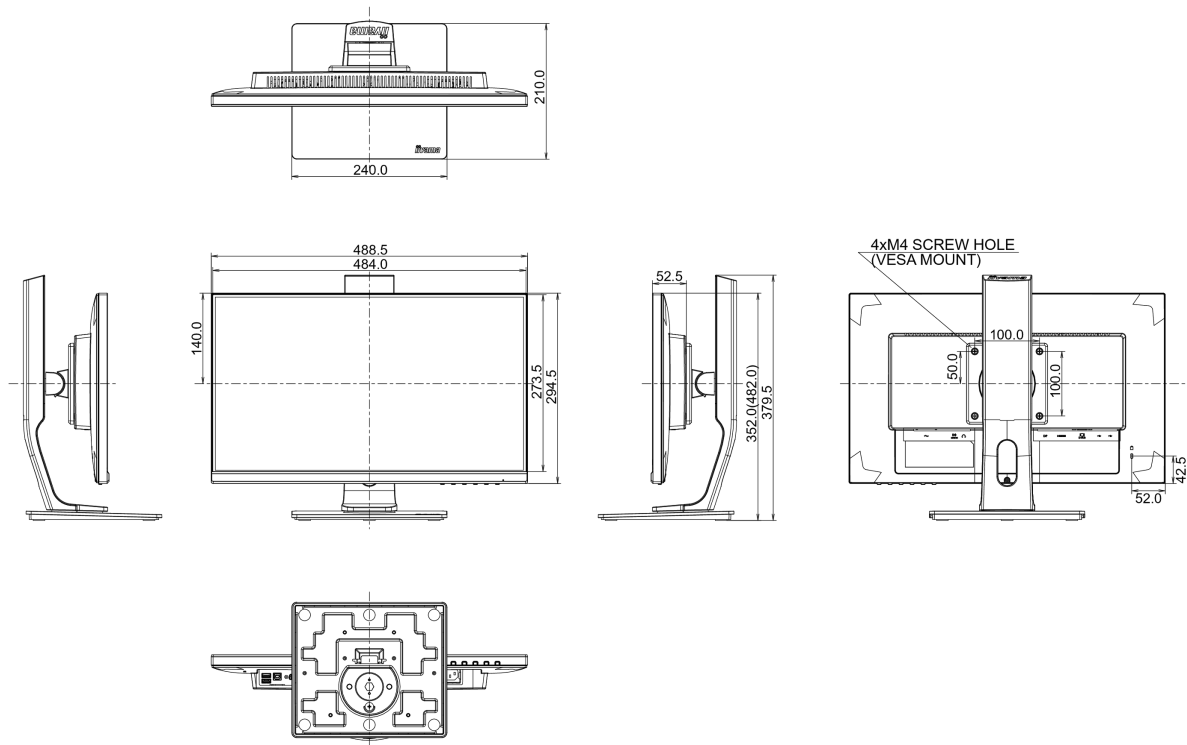

04 MECHANISME

Positieaanpassingen	hoogte, draaien, kantelen, pivot (rotatie aan beide zijden)
Hoogte-instelling	130mm
Rotatie	90°
Draaibare voet	90°; ° links; 45° rechts
Kantelhoek	22° omhoog; 5° omlaag
VESA montage	100 x 100mm

07 DUURZAAMHEID

Richtlijnen	TCO Certified, CE, TÜV-GS, VCCI-B, PSE, RoHS support, ErP, WEEE, CU, REACH
REACH SVHC	meer dan 0.1%: Lood

08 AFMETINGEN / GEWICHT

Product afmetingen B x H x D	488.5 x 352 (482) x 210mm
Gewicht (zonder doos)	4.7kg
EAN code	4948570117338