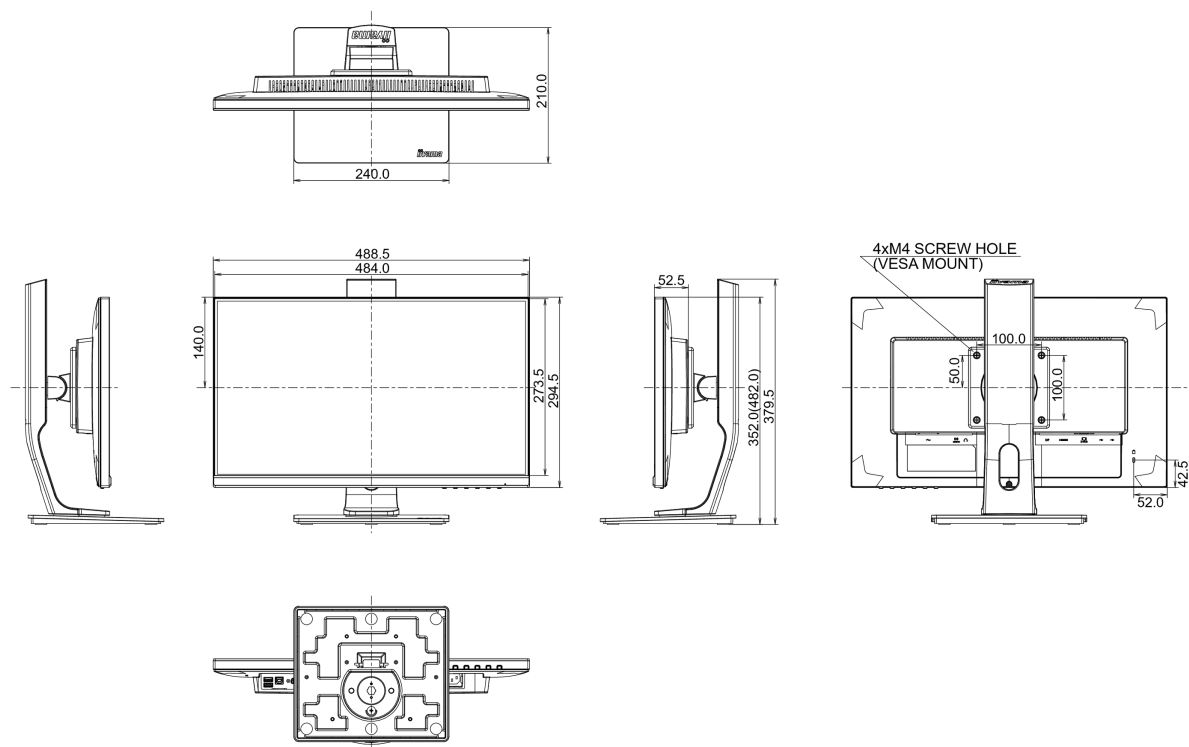

08 WYMIARY / WAGA

Wymiary produktu szer. x wys. x gł.	488.5 x 352 (482) x 210mm
Wymiary pudła szer. x wys. x gł.	690 x 370 x 190mm
Waga (bez pudła)	4.7kg
Kod EAN	4948570116928

Producent	iiyama
Model	ProLite XUB2294HSU-B1
Klasa efektywności energetycznej	A+
Przekątna obszaru widocznego	54.6cm; "; (21.5" segment)
Zużycie energii w trybie pracy	16W
Roczne zużycie energii	23kWh/rok*
Power in Standby	0.3W stand by
Power in OFF Mode	0.26W off mode
Rozdzielczość	1920 x 1080