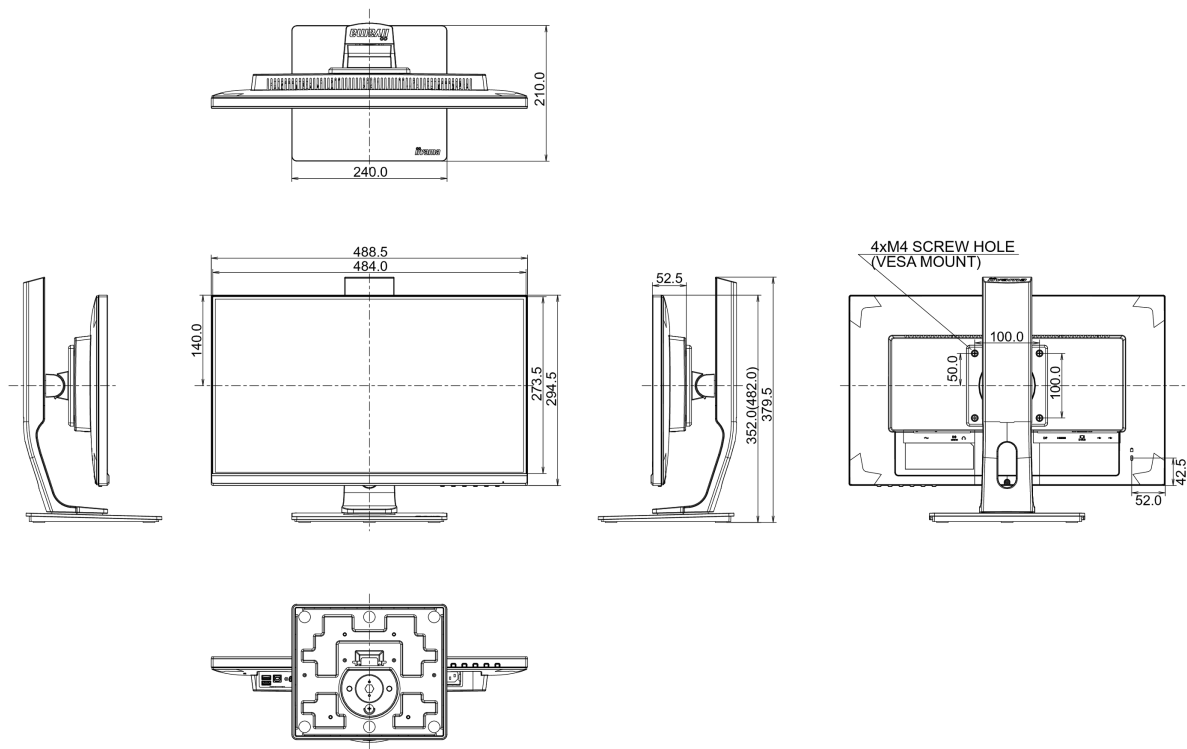

Energie efficiëntie klasse (Regulation (EU) 2017/1369) E

REACH SVHC meer dan 0.1%: Lood

08 AFMETINGEN / GEWICHT

Product afmetingen B x H x D 488.5 x 352 (482) x 210mm

Doos afmetingen B x H x D 690 x 370 x 190mm

Gewicht (zonder doos) 4.7kg

EAN code 4948570116928

Alle handelsmerken zijn geregistreerd. Gegevens onder voorbehoud van zetfouten. Specificaties kunnen vooraf en zonder opgaaf van reden gewijzigd worden. Alle LCD-panelen vallen onder ISO-9241-307:2008 inzake pixelfouten.