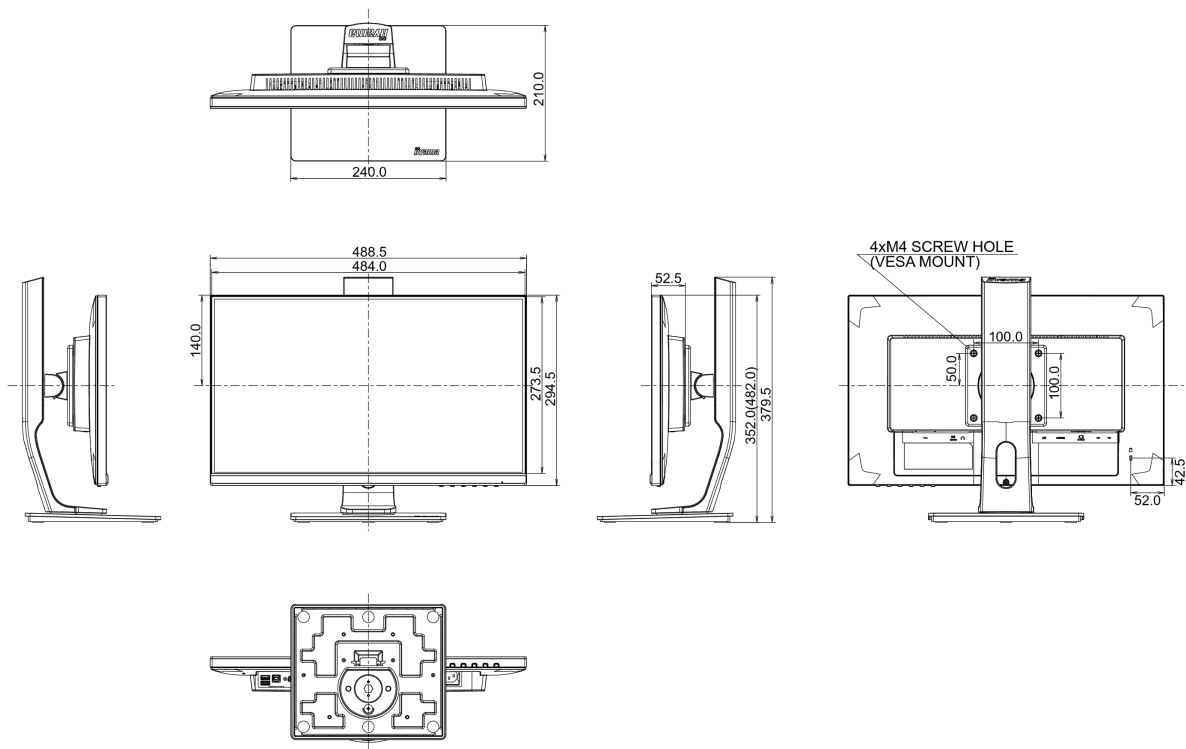

Termék méretei Sz x H x M

488.5 x 352 (482) x 210mm

Doboz méretei Sz x H x M

690 x 370 x 190mm

Súly (doboz nélkül)

4.7kg

EAN kód

4948570116928