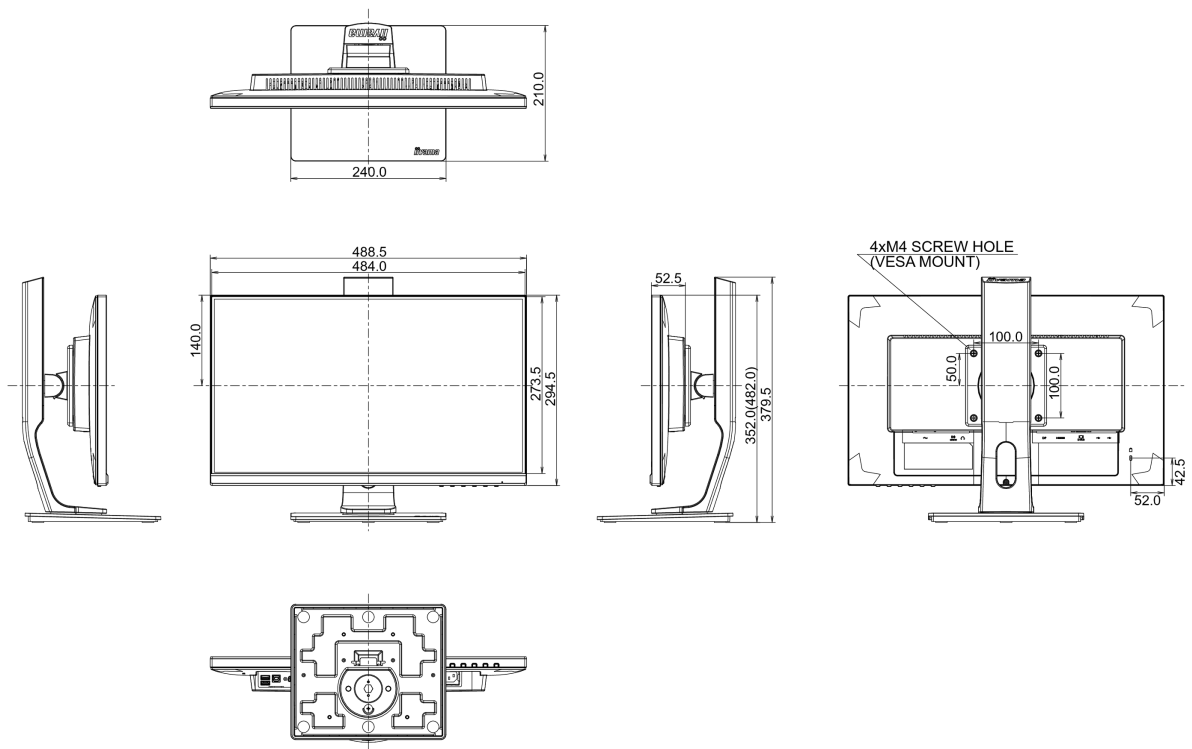

04 MECANIQUE

Réglages Position Image	hauteur, angle H, angle V, pivot (rotation des deux côtés)
RÉGULATION DE LA HAUTEUR	130mm
Rotation (fonction PIVOT)	90°
Angle de rotation	90°; ° gauche; 45° droit
Angle d'inclinaison	22° en avant; 5° en arrière
Montage VESA	100 x 100mm

Classe d'efficacité énergétique (Regulation (EU) 2017/1369)	E
---	---

REACH SVHC	au dessus de 0.1% de plomb
------------	----------------------------

08 DIMENSIONS / POIDS

Dimensions produit L x H x P	488.5 x 352 (482) x 210mm
Dimensions de la boîte L x H x P	690 x 370 x 190mm
Poids (sans boîte)	4.7kg
Code EAN	4948570116928