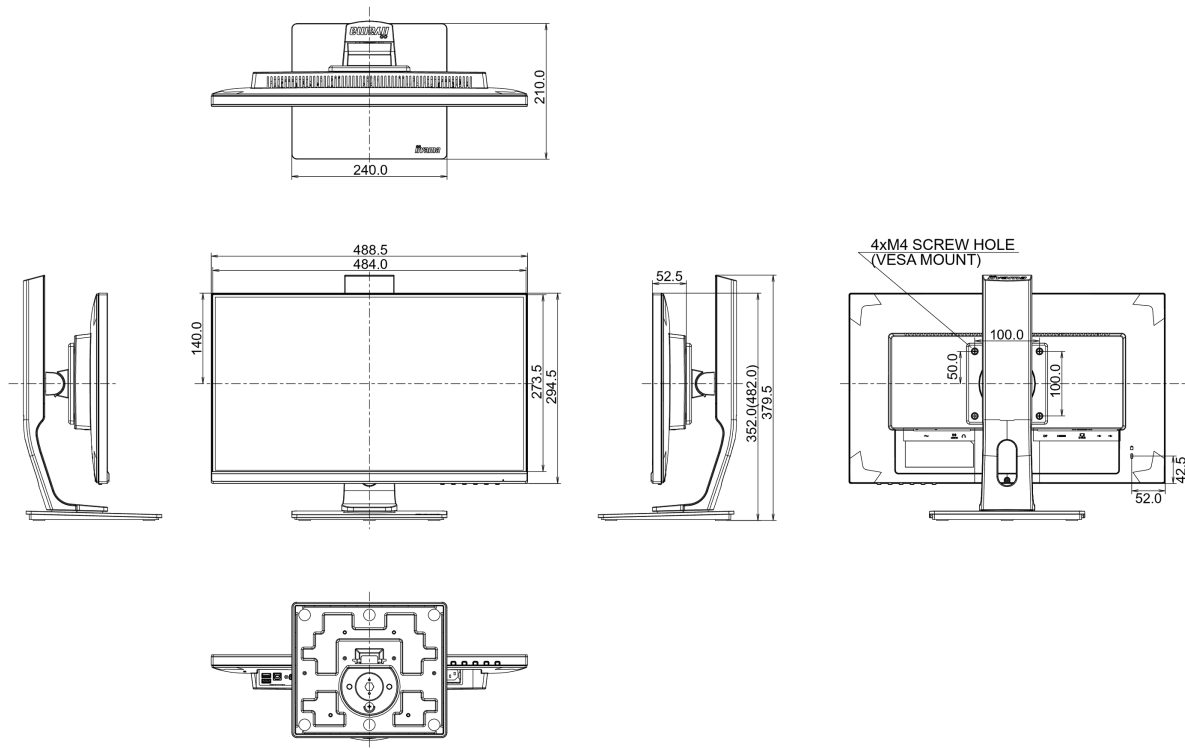

Rozsah teploty v klidu

- 20°C - %2°C

05 ZAHRNUTÉ PŘÍSLUŠENSTVÍ

Kabely

napájecí, USB, HDMI

Ostatní

uživatelský manuál, instrukce bezpečnosti

06 POWER-MANAGEMENT

Napájecí zdroj:

interní

Napájení

AC 100 - 240V, 50/60Hz

Odběr energie:

19W typisch, 0.3W odpočinek, 0.26W vypnutý

07 UDRŽITELNOST

Předpisy

TCO Certified, CE, TÜV-GS, EAC, VCCI-B, PSE, RoHS support, ErP, WEEE, REACH

Energetická třída (Regulation (EU) 2017/1369)

E

REACH SVHC

nad 0.1% olova

08 ROZMĚRY / HMOTNOST

Rozměry výrobku Š x V x D

488.5 x 352 (482) x 210mm

Rozměry balení Š x V x D

690 x 370 x 190mm

Váha (bez balení)

4.7kg

EAN code

4948570116928