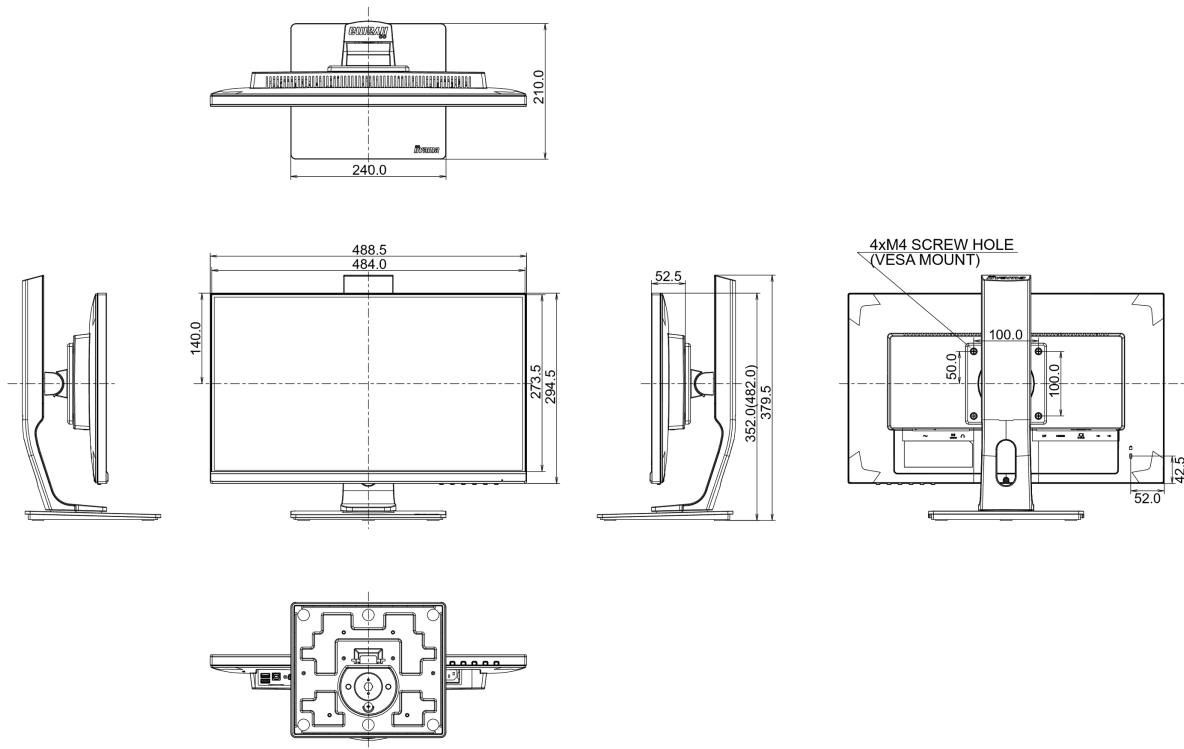

TCO Certified, CE, TÜV-GS, EAC, VCCI-B, PSE, RoHS support, ErP, WEEE, REACH

Класс энергоэффективности

A+

REACH SVHC

свинца, превышает 0.1%

08 РАЗМЕР / ВЕС

Размер продукта Ш x В x Г

488.5 x 352 (482) x 210мм

Размер коробки Ш x В x Г

690 x 370 x 190мм

Вес (без упаковки)

4.7кг

EAN код

4948570116928

Все товарные знаки и торговые марки являются собственностью их владельцев и они защищены. Ошибки и изменения допускаются. Спецификации могут быть изменены без уведомления. Все LCD мониторы соответствуют стандарту ISO-9241-307:2008 по политике битых пикселей.