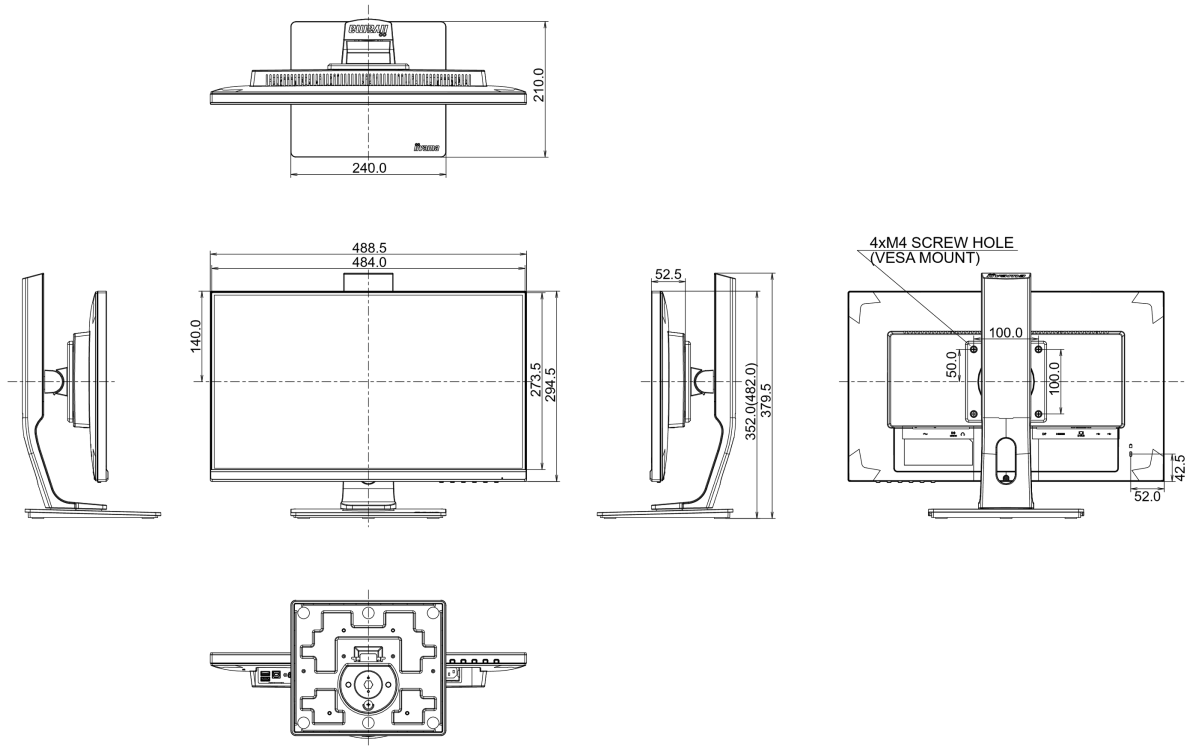

TCO Certified, CE, TÜV-GS, EAC, VCCI-B, PSE, RoHS support, ErP, WEEE, REACH

Класс энергоэффективности

A+

REACH SVHC

свинца, превышает 0.1%

08 РАЗМЕР / ВЕС

Размер продукта Ш x В x Г

488.5 x 352 (482) x 210мм

Размер коробки Ш x В x Г

690 x 370 x 190мм

Вес (без упаковки)

4.7кг

EAN код

4948570116928

Все товарные знаки и торговые марки являются собственностью их владельцев и они защищены. Ошибки и изменения допускаются. Спецификации могут быть изменены без уведомления. Все LCD мониторы соответствуют стандарту ISO-9241-307:2008 по политике битых пикселей.